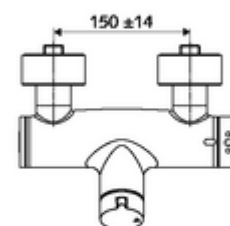

### Obsah balení

- otevř./zavř. nástěnná sprchová armatura
  - ThermoProtect termostat podle EN 1111, odblokovatelná/aretovatelná tepelná pojistka na 38 °C, ochrana proti opaření při výpadku přívodu studené vody
  - Ventil k provádění manuální termické dezinfekce (v souladu s DVGW list W 551)
  - 2 zpětné klapky (EN 1717: EB)
  - Ovládací tlačítko otevř./zavř.
  - keramická kartuše s funkcí otevřeno/zavřeno
- 2 S-přípojky a rozety (hloubkově nastavitelné)

### Technické údaje

- Max. provozní teplota: 70 °C (80 °C pro termickou dezinfekci)
- Přípojka: 2x DN 15 G 1/2 vnější závit
- Vývod: DN 15 G 1/2 vnější závit (dole)
- materiál: Tělo mosaz s atestem pro pitnou vodu
- povrch: chrom
- Certifikáty: PA-IX 38240/IB, Belgaqua
- třída hluku: I
- třída průtoku: B

### údaje o dodání

- hmotnost: 4,22 kg/kus
- jednotka balení: 1