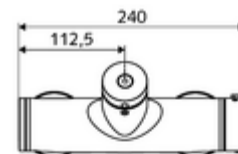

Číslo položky: 01 615 06 99

nástěnná sprchová armatura VITUS VD SC T / U smíchaná voda, termostat ThermoProtect

Manuální spouštění s automatickým procesem uzavření. Jednoduché nastavení doby chodu. Sprchová přípojka spodní.

Obsah balení

- samouzavírací nástěnná sprchová armatura
  - ThermoProtect termostat podle EN 1111, odblokovatelná/aretovatelná tepelná pojistka na 38 °C, ochrana proti opaření při výpadku přívodu studené vody
  - Ventil k provádění manuální termické dezinfekce (v souladu s DVGW list W 551)
  - 2 zpětné klapky (EN 1717: EB)
  - Samouzavírací knoflík SC
  - samouzavírací kartuše SC II
- 2 S-přípojky a rozety (hloubkově nastavitelné)

Technické údaje

- doba: 5 - 30 s nastavitelné
- Max. provozní teplota: 70 °C (80 °C pro termickou dezinfekci)
- Přípojka: 2x DN 15 G 1/2 vnější závit
- Vývod: DN 15 G 1/2 vnější závit (dole)
- materiál: Tělo mosaz s atestem pro pitnou vodu
- povrch: chrom
- Certifikáty: PA-IX 28574/IB, DVGW, Belgaqua
- třída hluku: I
- třída průtoku: B

údaje o dodání

- hmotnost: 4,04 kg/kus
- jednotka balení: 1

doporučené příslušenství

S-připojovací sada s předuzávěrem	obj. č.: 23 775 00 99	
Sprchová sada 900	obj. č.: 29 207 06 99	nebo
Sprchová sada 680	obj. č.: 29 208 06 99	nebo
omezovač průtoku LEED	obj. č.: 29 239 00 99	nebo
omezovač průtoku BREEAM	obj. č.: 29 240 00 99	nebo