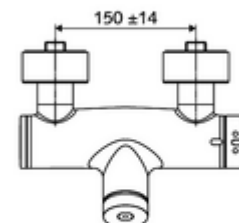

Číslo položky: 01 615 06 99

nástěnná sprchová armatura VITUS VD SC T / U smíchaná voda, termostat ThermoProtect

Manuální spouštění s automatickým procesem uzavření. Jednoduché nastavení doby chodu. Sprchová přípojka spodní.

Obsah balení

- samouzavírací nástěnná sprchová armatura
  - ThermoProtect termostat podle EN 1111, odblokovatelná/aretovatelná tepelná pojistka na 38 °C, ochrana proti opaření při výpadku přívodu studené vody
  - Ventil k provádění manuální termické dezinfekce (v souladu s DVGW list W 551)
  - 2 zpětné klapky (EN 1717: EB)
  - Samouzavírací knoflík SC
  - samouzavírací kartuše SC II
- 2 S-přípojky a rozety (hloubkově nastavitelné)

Technické údaje

- doba: 5 - 30 s nastavitelné
- Max. provozní teplota: 70 °C (80 °C pro termickou dezinfekci)
- Přípojka: 2x DN 15 G 1/2 vnější závit
- Vývod: DN 15 G 1/2 vnější závit (dole)
- materiál: Tělo mosaz s atestem pro pitnou vodu
- povrch: chrom
- Certifikáty: PA-IX 28574/IB, DVGW, Belgaqua
- třída hluku: I
- třída průtoku: B

údaje o dodání

- hmotnost: 4,04 kg/kus
- jednotka balení: 1

doporučené příslušenství

Sprchová sada 900	obj. č.: 23 775 00 99	nebo
Sprchová sada 680	obj. č.: 29 207 06 99	nebo
omezovač průtoku LEED	obj. č.: 29 208 06 99	nebo
omezovač průtoku BREEAM	obj. č.: 29 239 00 99	nebo
	obj. č.: 29 240 00 99	nebo