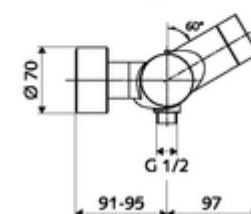

údaje o dodání

- hmotnost: 4,29 kg/kus
- jednotka balení: 1

doporučené příslušenství

S-připojovací sada s předuzávěrem	obj. č.: 23 775 00 99	
Sprchová sada 900	obj. č.: 29 207 06 99	nebo
Sprchová sada 680	obj. č.: 29 208 06 99	nebo