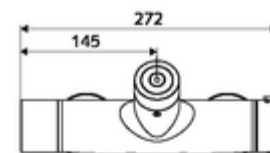

údaje o dodání

- hmotnost: 4,29 kg/kus
- jednotka balení: 1

doporučené příslušenství

S-připojovací sada s předuzávěrem	obj. č.: 23 775 00 99	
Sprchová sada 900	obj. č.: 29 207 06 99	nebo
Sprchová sada 680	obj. č.: 29 208 06 99	nebo