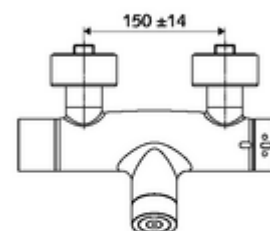

Obsah balení

- elektronická samouzavírací nástěnná sprchová armatura
 - ThermoProtect termostat podle EN 1111, odblokovatelná/aretovatelná tepelná pojistka na 38 °C, ochrana proti opaření při výpadku přívodu studené vody
 - magnetický ventil 6 V s předfiltrem
 - 2 zpětné klapky (EN 1717: EB)
 - Příhrádka na baterii 6 V (integrována)
 - Dotyková elektronika CVD, programovatelná, chráněna proti postříku a působení vodního paprsku IP65
- 4x AA alkalické baterie 1,5 V
- 2 S-přípojky a rozety (hloubkově nastavitelné)

údaje o dodání

- hmotnost: 4,29 kg/kus
- jednotka balení: 1

doporučené příslušenství

S-připojovací sada s předuzávěrem	obj. č.: 23 775 00 99	
Sprchová sada 900	obj. č.: 29 207 06 99	nebo
Sprchová sada 680	obj. č.: 29 208 06 99	nebo