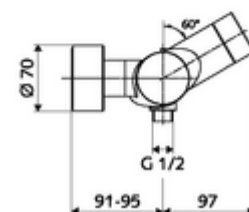

### údaje o dodání

- hmotnost: 4,29 kg/kus
- jednotka balení: 1