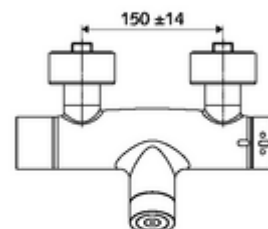

Obsah balení

- elektronická samouzavírací nástěnná sprchová armatura
  - ThermoProtect termostat podle EN 1111, odblokovatelná/aretovatelná tepelná pojistka na 38 °C, ochrana proti opaření při výpadku přívodu studené vody
  - magnetický ventil 6 V s předfiltrem
  - 2 zpětné klapky (EN 1717: EB)
  - Příhrádka na baterii 6 V (integrována)
  - Dotyková elektronika CVD, programovatelná, chráněna proti postříku a působení vodního paprsku IP65
- 4x AA alkalické baterie 1,5 V
- 2 S-přípojky a rozety (hloubkově nastavitelné)

Technické údaje

- možnost nastavení pomocí SWS SSC
  - Aktivační síla (lehce/středně/těžce)
  - Manuální programování (vyp/zap)
  - Max. doba chodu (1-950 s)
  - hygienický proplach (vyp/1-1000 s, každých 1-250 hodin po posledním spláchnutí/ každých 1-250 hod)
  - Doba zablokování aktivace (vyp/1-255 s, prodleva 1-2000 min)
- možnost nastavení manuálním programováním
  - Max. doba chodu (4-120 s, 10 programových stupňů)
  - hygienický proplach (vyp/20 s, každých 24 h)
- průtok: 1,0 - 5,0 bar
- Max. klidový tlak: 8 bar
- Max. provozní teplota: 70 °C (80 °C pro termickou dezinfekci)
- Přípojka: 2x DN 15 G 1/2 vnější závit
- Vývod: DN 15 G 1/2 vnější závit (dole)
- materiál: Tělo mosaz s atestem pro pitnou vodu
- povrch: chrom
- Certifikáty: PA-IX 28574/IB, Belgaqua
- třída hluku: I
- třída průtoku: B

údaje o dodání

- hmotnost: 4,29 kg/kus
- jednotka balení: 1

doporučené příslušenství

Sprchová sada 900	obj. č.: 23 775 00 99	nebo
Sprchová sada 680	obj. č.: 29 207 06 99	nebo
	obj. č.: 29 208 06 99