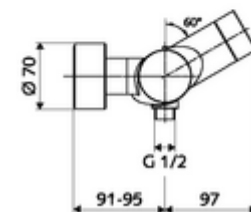

### údaje o dodání

- hmotnost: 4,29 kg/kus
- jednotka balení: 1