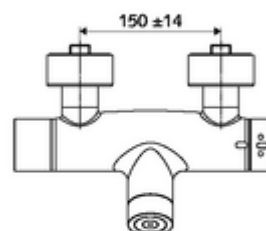

### údaje o dodání

- hmotnost: 4,29 kg/kus
- jednotka balení: 1