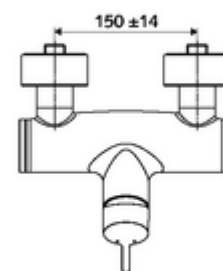

Číslo položky: 01 613 06 99

nástěnná sprchová armatura VITUS VD EH M / U smíchaná voda

Manuální otevř/zavř ovládání. Sprchová přípojka spodní.

Obsah balení

- páková nástěnná sprchová armatura
  - směšovací keramická kartuše pro pákovou armaturu s omezovačem horké vody i průtoku
  - Páková směšovací baterie
- 2 zpětné klapky RV (EN 1717: EB)
- 2 S-přípojky a rozety (hloubkově nastavitelné)

Technické údaje

- Max. provozní teplota: 70 °C (80 °C pro termickou dezinfekci)
- Přípojka: 2x DN 15 G 1/2 vnější závit
- Vývod: DN 15 G 1/2 vnější závit (dole)
- materiál: Tělo mosaz s atestem pro pitnou vodu
- povrch: chrom
- Certifikáty: PA-IX 38242/IB, Belgaqua
- třída hluku: I
- třída průtoku: B

údaje o dodání

- hmotnost: 3,99 kg/kus
- jednotka balení: 1

doporučené příslušenství

Sprchová sada 900	obj. č.: 23 775 00 99	nebo
Sprchová sada 680	obj. č.: 29 207 06 99	nebo
omezovač průtoku LEED	obj. č.: 29 208 06 99	nebo
omezovač průtoku BREEAM	obj. č.: 29 239 00 99	nebo
	obj. č.: 29 240 00 99	nebo