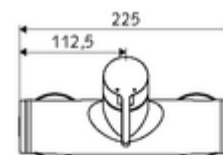

Číslo položky: 01 613 06 99

nástěnná sprchová armatura VITUS VD EH M / U smíchaná voda

Manuální otevř/zavř ovládání. Sprchová přípojka spodní.

Obsah balení

- páková nástěnná sprchová armatura
  - směšovací keramická kartuše pro pákovou armaturu s omezovačem horké vody i průtoku
  - Páková směšovací baterie
- 2 zpětné klapky RV (EN 1717: EB)
- 2 S-přípojky a rozety (hloubkově nastavitelné)

Technické údaje

- Max. provozní teplota: 70 °C (80 °C pro termickou dezinfekci)
- Přípojka: 2x DN 15 G 1/2 vnější závit
- Vývod: DN 15 G 1/2 vnější závit (dole)
- materiál: Tělo mosaz s atestem pro pitnou vodu
- povrch: chrom
- Certifikáty: PA-IX 38242/IB, Belgaqua
- třída hluku: I
- třída průtoku: B

údaje o dodání

- hmotnost: 3,99 kg/kus
- jednotka balení: 1

doporučené příslušenství

Sprchová sada 900	obj. č.: 23 775 00 99	nebo
Sprchová sada 680	obj. č.: 29 207 06 99	nebo
omezovač průtoku LEED	obj. č.: 29 208 06 99	nebo
omezovač průtoku BREEAM	obj. č.: 29 239 00 99	nebo
	obj. č.: 29 240 00 99	nebo