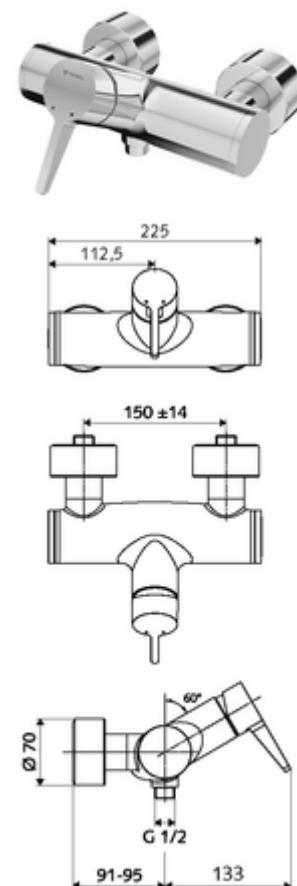

Číslo položky: 01 613 06 99

nástěnná sprchová armatura VITUS VD EH M / U smíchaná voda

Manuální otevř/zavř ovládání. Sprchová přípojka spodní.

Obsah balení

- páková nástěnná sprchová armatura
 - Páková směšovací baterie
 - směšovací keramická kartuše pro pákovou armaturu s omezovačem horké vody i průtoku
- 2 zpětné klapky RV (EN 1717: EB)
- 2 S-přípojky a rozety (hloubkově nastavitelné)

Technické údaje

- Max. provozní teplota: 70 °C (80 °C pro termickou dezinfekci)
- Přípojka: 2x DN 15 G 1/2 vnější závit
- Vývod: DN 15 G 1/2 vnější závit (dole)
- materiál: Tělo mosaz s atestem pro pitnou vodu
- povrch: chrom
- Certifikáty: PA-IX 38242/IB, Belgaqua
- třída hluku: I
- třída průtoku: B

údaje o dodání

- hmotnost: 3,99 kg/kus
- jednotka balení: 1

doporučené příslušenství

S-připojovací sada s předuzávěrem	obj. č.: 23 775 00 99	
Sprchová sada 900	obj. č.: 29 207 06 99	nebo
Sprchová sada 680	obj. č.: 29 208 06 99	nebo
omezovač průtoku LEED	obj. č.: 29 239 00 99	nebo
omezovač průtoku BREEAM	obj. č.: 29 240 00 99	nebo