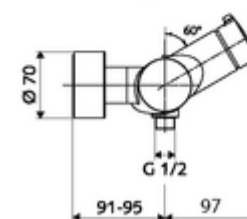

Číslo položky: 01 612 06 99

nástěnná sprchová armatura VITUS VD Auf/Zu T / u smíchaná voda, termostat ThermoProtect

Manuální otevř/zavř ovládání. Sprchová přípojka spodní.

Obsah balení

- otevř./zavř. nástěnná sprchová armatura
  - ThermoProtect termostat podle EN 1111, odblokovatelná/aretovatelná tepelná pojistka na 38 °C, ochrana proti opaření při výpadku přívodu studené vody
  - 2 zpětné klapky (EN 1717: EB)
  - Ovládací tlačítko otevř./zavř.
  - keramická kartuše s funkcí otevřeno/zavřeno
- 2 S-přípojky a rozety (hloubkově nastavitelné)

Technické údaje

- Max. provozní teplota: 70 °C (80 °C pro termickou dezinfekci)
- Přípojka: 2x DN 15 G 1/2 vnější závit
- Vývod: DN 15 G 1/2 vnější závit (dole)
- materiál: Tělo mosaz s atestem pro pitnou vodu
- povrch: chrom
- Certifikáty: PA-IX 38240/IB, Belgaqua
- třída hluku: I
- třída průtoku: B

údaje o dodání

- hmotnost: 4,21 kg/kus
- jednotka balení: 1

doporučené příslušenství

S-připojovací sada s předuzávěrem	obj. č.: 23 775 00 99	
Sprchová sada 900	obj. č.: 29 207 06 99	nebo
Sprchová sada 680	obj. č.: 29 208 06 99	nebo
omezovač průtoku LEED	obj. č.: 29 239 00 99	nebo
omezovač průtoku BREEAM	obj. č.: 29 240 00 99	nebo