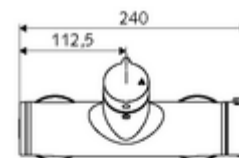

Číslo položky: 01 612 06 99

nástěnná sprchová armatura VITUS VD Auf/Zu T / u smíchaná voda, termostat ThermoProtect

Manuální otevř/zavř ovládání. Sprchová přípojka spodní.

Obsah balení

- otevř./zavř. nástěnná sprchová armatura
 - ThermoProtect termostat podle EN 1111, odblokovatelná/aretovatelná tepelná pojistka na 38 °C, ochrana proti opaření při výpadku přívodu studené vody
 - 2 zpětné klapky (EN 1717: EB)
 - Ovládací tlačítko otevř./zavř.
 - keramická kartuše s funkcí otevřeno/zavřeno
- 2 S-přípojky a rozety (hloubkově nastavitelné)

Technické údaje

- Max. provozní teplota: 70 °C (80 °C pro termickou dezinfekci)
- Přípojka: 2x DN 15 G 1/2 vnější závit
- Vývod: DN 15 G 1/2 vnější závit (dole)
- materiál: Tělo mosaz s atestem pro pitnou vodu
- povrch: chrom
- Certifikáty: PA-IX 38240/IB, Belgaqua
- třída hluku: I
- třída průtoku: B

údaje o dodání

- hmotnost: 4,21 kg/kus
- jednotka balení: 1

doporučené příslušenství

S-připojovací sada s předuzávěrem	obj. č.: 23 775 00 99	
Sprchová sada 900	obj. č.: 29 207 06 99	nebo
Sprchová sada 680	obj. č.: 29 208 06 99	nebo
omezovač průtoku LEED	obj. č.: 29 239 00 99	nebo
omezovač průtoku BREEAM	obj. č.: 29 240 00 99	nebo