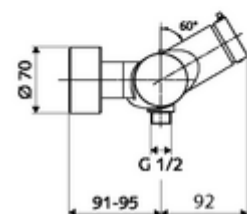

Číslo položky: 01 611 06 99

nástěnná sprchová armatura VITUS VD SC M / U smíchaná voda

Manuální spouštění s automatickým procesem uzavření. Jednoduché nastavení doby chodu. Sprchová přípojka spodní.

Obsah balení

- samouzavírací nástěnná sprchová armatura
  - samouzavírací kartuše SC II s omezoavčem horké vody
  - 2 zpětné klapky (EN 1717: EB)
  - Samouzavírací knoflík SC-M
- 2 S-přípojky a rozety (hloubkově nastavitelné)

Technické údaje

- doba: 5 - 30 s nastavitelné
- Max. provozní teplota: 70 °C (80 °C pro termickou dezinfekci)
- Přípojka: 2x DN 15 G 1/2 vnější závit
- Vývod: DN 15 G 1/2 vnější závit (dole)
- materiál: Tělo mosaz s atestem pro pitnou vodu
- povrch: chrom
- Certifikáty: PA-IX 38241/IB, Belgaqua
- třída hluku: I
- třída průtoku: B

údaje o dodání

- hmotnost: 3,76 kg/kus
- jednotka balení: 1

doporučené příslušenství

Sprchová sada 900	obj. č.: 23 775 00 99	nebo
Sprchová sada 680	obj. č.: 29 207 06 99	nebo
omezovač průtoku LEED	obj. č.: 29 208 06 99	nebo
omezovač průtoku BREEAM	obj. č.: 29 239 00 99	nebo
	obj. č.: 29 240 00 99	nebo