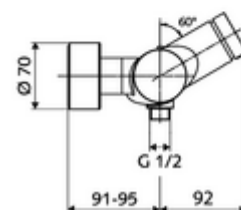

Číslo položky: 01 610 06 99

nástěnná sprchová armatura VITUS VD SC T / U smíchaná voda, termostat ThermoProtect

Manuální spouštění s automatickým procesem uzavření. Jednoduché nastavení doby chodu. Sprchová přípojka spodní.

Obsah balení

- samouzavírací nástěnná sprchová armatura
  - ThermoProtect termostat podle EN 1111, odblokovatelná/aretovatelná tepelná pojistka na 38 °C, ochrana proti opaření při výpadku přívodu studené vody
  - 2 zpětné klapky (EN 1717: EB)
  - Samouzavírací knoflík SC
  - samouzavírací kartuše SC II
- 2 S-přípojky a rozety (hloubkově nastavitelné)

Technické údaje

- doba: 5 - 30 s nastavitelné
- Max. provozní teplota: 70 °C (80 °C pro termickou dezinfekci)
- Přípojka: 2x DN 15 G 1/2 vnější závit
- Vývod: DN 15 G 1/2 vnější závit (dole)
- materiál: Tělo mosaz s atestem pro pitnou vodu
- povrch: chrom
- Certifikáty: PA-IX 28574/IB, DVGW, Belgaqua
- třída hluku: I
- třída průtoku: B

údaje o dodání

- hmotnost: 4,05 kg/kus
- jednotka balení: 1

doporučené příslušenství

Sprchová sada 900	obj. č.: 23 775 00 99	nebo
Sprchová sada 680	obj. č.: 29 207 06 99	nebo
omezovač průtoku LEED	obj. č.: 29 208 06 99	nebo
omezovač průtoku BREEAM	obj. č.: 29 239 00 99	nebo
	obj. č.: 29 240 00 99	nebo