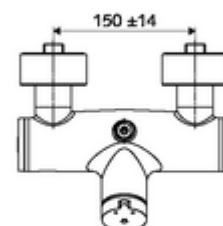

Číslo položky: 01 606 06 99

nástěnná sprchová armatura VITUS VD SC M / O smíchaná voda

Manuální spouštění s automatickým procesem uzavření. Jednoduché nastavení doby chodu. Sprchová přípojka horní.

Obsah balení

- samouzavírací nástěnná sprchová armatura
  - samouzavírací kartuše SC II s omezoavčem horké vody
  - Ventil k provádění manuální termické dezinfekce (v souladu s DVGW list W 551)
  - 2 zpětné klapky (EN 1717: EB)
  - Samouzavírací knoflík SC-M
- 2 S-přípojky a rozety (hloubkově nastavitelné)

Technické údaje

- doba: 5 - 30 s nastavitelné
- Max. provozní teplota: 70 °C (80 °C pro termickou dezinfekci)
- Přípojka: 2x DN 15 G 1/2 vnější závit
- Vývod: DN 15 G 1/2 vnější závit (nahoru)
- materiál: Tělo mosaz s atestem pro pitnou vodu
- povrch: chrom
- Certifikáty: PA-IX 38241/IB, Belgaqua
- třída hluku: I
- třída průtoku: B

údaje o dodání

- hmotnost: 3,78 kg/kus
- jednotka balení: 1

doporučené příslušenství

omezovač průtoku LEED
omezovač průtoku BREEAM

U přípojky podomítkové sprchové hlavice

sprchová hlavice COMFORT Flex

U přípojky nástěnné sprchové hlavice
nástěnná sada trubek VITUS
nástěnná sprchová hlavice COMFORT

obj. č.: 23 775 00 99

obj. č.: 29 239 00 99 nebo

obj. č.: 29 240 00 99 nebo

obj. č.: 25 667 06 99 nebo

obj. č.: 25 668 06 99 nebo

obj. č.: 01 821 06 99 nebo

obj. č.: 01 814 06 99 nebo

obj. č.: 25 666 06 99

obj. č.: 01 846 06 99