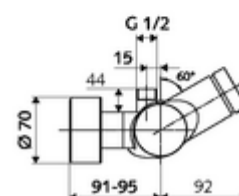

Číslo položky: 01 605 06 99

nástěnná sprchová armatura VITUS VD SC T / O smíchaná voda, termostat ThermoProtect

Manuální spouštění s automatickým procesem uzavření. Jednoduché nastavení doby chodu. Sprchová přípojka horní.

Obsah balení

- samouzavírací nástěnná sprchová armatura
  - ThermoProtect termostat podle EN 1111, odblokovatelná/aretovatelná tepelná pojistka na 38 °C, ochrana proti opaření při výpadku přívodu studené vody
  - Ventil k provádění manuální termické dezinfekce (v souladu s DVGW list W 551)
  - 2 zpětné klapky (EN 1717: EB)
  - Samouzavírací knoflík SC
  - samouzavírací kartuše SC II
- 2 S-přípojky a rozety (hloubkově nastavitelné)

Technické údaje

- doba: 5 - 30 s nastavitelné
- Max. provozní teplota: 70 °C (80 °C pro termickou dezinfekci)
- Přípojka: 2x DN 15 G 1/2 vnější závit
- Vývod: DN 15 G 1/2 vnější závit (nahore)
- materiál: Tělo mosaz s atestem pro pitnou vodu
- povrch: chrom
- Certifikáty: PA-IX 28574/IB, DVGW, Belgaqua
- třída hluku: I
- třída průtoku: B

údaje o dodání

- hmotnost: 4,04 kg/kus
- jednotka balení: 1

doporučené příslušenství

S-připojovací sada s předuzávěrem	obj. č.: 23 775 00 99	
omezovač průtoku LEED	obj. č.: 29 239 00 99	nebo
omezovač průtoku BREEAM	obj. č.: 29 240 00 99	nebo
<u>U přípojky podomítkové sprchové hlavice</u>		
výtokové koleno VITUS DN 15	obj. č.: 25 667 06 99	nebo
výtokové koleno VITUS DN 15	obj. č.: 25 668 06 99	nebo
sprchová hlavice COMFORT Flex	obj. č.: 01 821 06 99	nebo
sprchová hlavice Aerosolarm	obj. č.: 01 814 06 99	nebo
<u>U přípojky nástěnné sprchové hlavice</u>		
nástěnná sada trubek VITUS	obj. č.: 25 666 06 99	
nástěnná sprchová hlavice COMFORT	obj. č.: 01 846 06 99