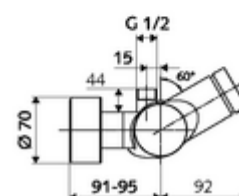

Číslo položky: 01 605 06 99

nástěnná sprchová armatura VITUS VD SC T / O smíchaná voda, termostat ThermoProtect

Manuální spouštění s automatickým procesem uzavření. Jednoduché nastavení doby chodu. Sprchová přípojka horní.

Obsah balení

- samouzavírací nástěnná sprchová armatura
  - ThermoProtect termostat podle EN 1111, odblokovatelná/aretovatelná tepelná pojistka na 38 °C, ochrana proti opaření při výpadku přívodu studené vody
  - Ventil k provádění manuální termické dezinfekce (v souladu s DVGW list W 551)
  - 2 zpětné klapky (EN 1717: EB)
  - Samouzavírací knoflík SC
  - samouzavírací kartuše SC II
- 2 S-přípojky a rozety (hloubkově nastavitelné)

Technické údaje

- doba: 5 - 30 s nastavitelné
- Max. provozní teplota: 70 °C (80 °C pro termickou dezinfekci)
- Přípojka: 2x DN 15 G 1/2 vnější závit
- Vývod: DN 15 G 1/2 vnější závit (nahore)
- materiál: Tělo mosaz s atestem pro pitnou vodu
- povrch: chrom
- Certifikáty: PA-IX 28574/IB, DVGW, Belgaqua
- třída hluku: I
- třída průtoku: B

údaje o dodání

- hmotnost: 4,04 kg/kus
- jednotka balení: 1

doporučené příslušenství

omezovač průtoku LEED
omezovač průtoku BREEAM

U přípojky podomítkové sprchové hlavice

sprchová hlavice COMFORT Flex

U přípojky nástěnné sprchové hlavice

nástěnná sada trubek VITUS
nástěnná sprchová hlavice COMFORT

obj. č.: 23 775 00 99

obj. č.: 29 239 00 99 nebo

obj. č.: 29 240 00 99 nebo

obj. č.: 25 667 06 99 nebo

obj. č.: 25 668 06 99 nebo

obj. č.: 01 821 06 99 nebo

obj. č.: 01 814 06 99 nebo

obj. č.: 25 666 06 99

obj. č.: 01 846 06 99