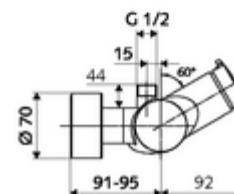

Číslo položky: 01 601 06 99

nástěnná sprchová armatura VITUS VD SC M / O smíchaná voda

Manuální spouštění s automatickým procesem uzavření. Jednoduché nastavení doby chodu. Sprchová přípojka horní.

Obsah balení

- samouzavírací nástěnná sprchová armatura
  - samouzavírací kartuše SC II s omezoavčem horké vody
  - 2 zpětné klapky (EN 1717: EB)
  - Samouzavírací knoflík SC-M
- 2 S-přípojky a rozety (hloubkově nastavitelné)

Technické údaje

- doba: 5 - 30 s nastavitelné
- Max. provozní teplota: 70 °C (80 °C pro termickou dezinfekci)
- Přípojka: 2x DN 15 G 1/2 vnější závit
- Vývod: DN 15 G 1/2 vnější závit (nahore)
- materiál: Tělo mosaz s atestem pro pitnou vodu
- povrch: chrom
- Certifikáty: PA-IX 38241/IB, Belgaqua
- třída hluku: I
- třída průtoku: B

údaje o dodání

- hmotnost: 3,75 kg/kus
- jednotka balení: 1

doporučené příslušenství

S-připojovací sada s předuzávěrem	obj. č.: 23 775 00 99	
omezovač průtoku LEED	obj. č.: 29 239 00 99	nebo
omezovač průtoku BREEAM	obj. č.: 29 240 00 99	nebo
<u>U přípojky podomítkové sprchové hlavice</u>		
výtokové koleno VITUS DN 15	obj. č.: 25 667 06 99	nebo
výtokové koleno VITUS DN 15	obj. č.: 25 668 06 99	nebo
sprchová hlavice COMFORT Flex	obj. č.: 01 821 06 99	nebo
sprchová hlavice Aerosolarm	obj. č.: 01 814 06 99	nebo
<u>U přípojky nástěnné sprchové hlavice</u>		
nástěnná sada trubek VITUS	obj. č.: 25 666 06 99	
nástěnná sprchová hlavice COMFORT	obj. č.: 01 846 06 99