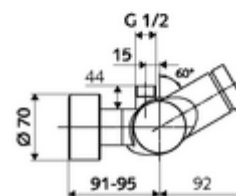

Číslo položky: 01 600 06 99

nástěnná sprchová armatura VITUS VD SC T / O smíchaná voda, termostat ThermoProtect

Manuální spouštění s automatickým procesem uzavření. Jednoduché nastavení doby chodu. Sprchová přípojka horní.

Obsah balení

- samouzavírací nástěnná sprchová armatura
  - ThermoProtect termostat podle EN 1111, odblokovatelná/aretovatelná tepelná pojistka na 38 °C, ochrana proti opaření při výpadku přívodu studené vody
  - 2 zpětné klapky (EN 1717: EB)
  - Samouzavírací knoflík SC
  - samouzavírací kartuše SC II
- 2 S-přípojky a rozety (hloubkově nastavitelné)

Technické údaje

- doba: 5 - 30 s nastavitelné
- Max. provozní teplota: 70 °C (80 °C pro termickou dezinfekci)
- Přípojka: 2x DN 15 G 1/2 vnější závit
- Vývod: DN 15 G 1/2 vnější závit (nahore)
- materiál: Tělo mosaz s atestem pro pitnou vodu
- povrch: chrom
- Certifikáty: PA-IX 28574/IB, DVGW, Belgaqua
- třída hluku: I
- třída průtoku: B

údaje o dodání

- hmotnost: 4,02 kg/kus
- jednotka balení: 1

doporučené příslušenství

omezovač průtoku LEED
omezovač průtoku BREEAM

U přípojky podomítkové sprchové hlavice

sprchová hlavice COMFORT Flex

U přípojky nástěnné sprchové hlavice

nástěnná sada trubek VITUS
nástěnná sprchová hlavice COMFORT

obj. č.: 23 775 00 99

obj. č.: 29 239 00 99 nebo

obj. č.: 29 240 00 99 nebo

obj. č.: 25 667 06 99 nebo

obj. č.: 25 668 06 99 nebo

obj. č.: 01 821 06 99 nebo

obj. č.: 01 814 06 99 nebo

obj. č.: 25 666 06 99

obj. č.: 01 846 06 99