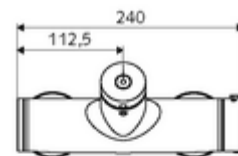

Číslo položky: 01 600 06 99

nástěnná sprchová armatura VITUS VD SC T / O smíchaná voda, termostat ThermoProtect

Manuální spouštění s automatickým procesem uzavření. Jednoduché nastavení doby chodu. Sprchová přípojka horní.

Obsah balení

- samouzavírací nástěnná sprchová armatura
  - ThermoProtect termostat podle EN 1111, odblokovatelná/aretovatelná tepelná pojistka na 38 °C, ochrana proti opaření při výpadku přívodu studené vody
  - 2 zpětné klapky (EN 1717: EB)
  - Samouzavírací knoflík SC
  - samouzavírací kartuše SC II
- 2 S-přípojky a rozety (hloubkově nastavitelné)

Technické údaje

- doba: 5 - 30 s nastavitelné
- Max. provozní teplota: 70 °C (80 °C pro termickou dezinfekci)
- Přípojka: 2x DN 15 G 1/2 vnější závit
- Vývod: DN 15 G 1/2 vnější závit (nahore)
- materiál: Tělo mosaz s atestem pro pitnou vodu
- povrch: chrom
- Certifikáty: PA-IX 28574/IB, DVGW, Belgaqua
- třída hluku: I
- třída průtoku: B

údaje o dodání

- hmotnost: 4,02 kg/kus
- jednotka balení: 1

doporučené příslušenství

omezovač průtoku LEED
omezovač průtoku BREEAM

U přípojky podomítkové sprchové hlavice

sprchová hlavice COMFORT Flex

U přípojky nástěnné sprchové hlavice

nástěnná sada trubek VITUS
nástěnná sprchová hlavice COMFORT

obj. č.: 23 775 00 99

obj. č.: 29 239 00 99 nebo

obj. č.: 29 240 00 99 nebo

obj. č.: 25 667 06 99 nebo

obj. č.: 25 668 06 99 nebo

obj. č.: 01 821 06 99 nebo

obj. č.: 01 814 06 99 nebo

obj. č.: 25 666 06 99

obj. č.: 01 846 06 99