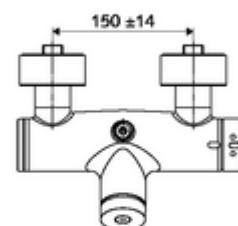

Číslo položky: 01 600 06 99

nástěnná sprchová armatura VITUS VD SC T / O smíchaná voda, termostat ThermoProtect

Manuální spouštění s automatickým procesem uzavření. Jednoduché nastavení doby chodu. Sprchová přípojka horní.

Obsah balení

- samouzavírací nástěnná sprchová armatura
  - ThermoProtect termostat podle EN 1111, odblokovatelná/aretovatelná tepelná pojistka na 38 °C, ochrana proti opaření při výpadku přívodu studené vody
  - 2 zpětné klapky (EN 1717: EB)
  - Samouzavírací knoflík SC
  - samouzavírací kartuše SC II
- 2 S-přípojky a rozety (hloubkově nastavitelné)

Technické údaje

- doba: 5 - 30 s nastavitelné
- Max. provozní teplota: 70 °C (80 °C pro termickou dezinfekci)
- Přípojka: 2x DN 15 G 1/2 vnější závit
- Vývod: DN 15 G 1/2 vnější závit (nahore)
- materiál: Tělo mosaz s atestem pro pitnou vodu
- povrch: chrom
- Certifikáty: PA-IX 28574/IB, DVGW, Belgaqua
- třída hluku: I
- třída průtoku: B

údaje o dodání

- hmotnost: 4,02 kg/kus
- jednotka balení: 1

doporučené příslušenství

omezovač průtoku LEED
omezovač průtoku BREEAM

U přípojky podomítkové sprchové hlavice

sprchová hlavice COMFORT Flex

U přípojky nástěnné sprchové hlavice

nástěnná sada trubek VITUS
nástěnná sprchová hlavice COMFORT

obj. č.: 23 775 00 99

obj. č.: 29 239 00 99 nebo

obj. č.: 29 240 00 99 nebo

obj. č.: 25 667 06 99 nebo

obj. č.: 25 668 06 99 nebo

obj. č.: 01 821 06 99 nebo

obj. č.: 01 814 06 99 nebo

obj. č.: 25 666 06 99

obj. č.: 01 846 06 99