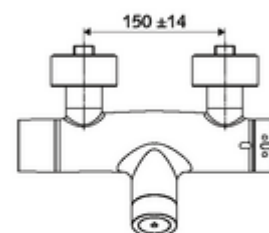

Číslo položky: 00 217 06 99

nástěnná sprchová armatura VITUS VD C T / u smíchaná voda, termostat ThermoProtect

Spouštění přes CVD dotykovou elektroniku s automatickým procesem uzavření. Bateriový provoz. Sprchová přípojka spodní. Integrovaný SWS Bus-extendér BE-F VITUS pro zapojení do sítě se systémem hospodaření s vodou SWS. Parametrizace pomocí SCHELL Single Control SSC.

Technické údaje

- možnost nastavení pomocí SWS SSC
 - Aktivační síla (lehce/středně/těžce)
 - Manuální programování (vyp/zap)
 - Max. doba chodu (1-950 s)
 - hygienický proplach (vyp/1-1000 s, každých 1-250 hodin po posledním spláchnutí/ každých 1-250 hod)
 - Doba zablokování aktivace (vyp/1-255 s, prodleva 1-2000 min)
- možnost nastavení manuálním programováním
 - Max. doba chodu (4-120 s, 10 programových stupňů)
 - hygienický proplach (vyp/20 s, každých 24 h)
- průtok: 1,0 - 5,0 bar
- Max. klidový tlak: 8 bar
- Max. provozní teplota: 70 °C (80 °C pro termickou dezinfekci)
- Přípojka: 2x DN 15 G 1/2 vnější závit
- Vývod: DN 15 G 1/2 vnější závit (dole)
- materiál: Tělo mosaz s atestem pro pitnou vodu
- povrch: chrom
- Certifikáty: PA-IX 28574/IB, Belgaqua
- třída hluku: I
- třída průtoku: B