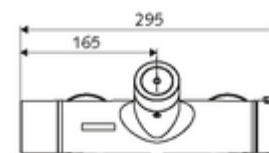

Technické údaje

- možnost nastavení pomocí SWS SSC
 - Aktivační síla (lehce/středně/těžce)
 - Manuální programování (vyp/zap)
 - Max. doba chodu (1-950 s)
 - hygienický proplach (vyp/1-1000 s, každých 1-250 hodin po posledním spláchnutí/ každých 1-250 hod)
 - Doba zablokování aktivace (vyp/1-255 s, prodleva 1-2000 min)
- možnost nastavení manuálním programováním
 - Max. doba chodu (4-120 s, 10 programových stupňů)
 - hygienický proplach (vyp/20 s, každých 24 h)
- průtok: 1,0 - 5,0 bar
- Max. klidový tlak: 8 bar
- Max. provozní teplota: 70 °C (80 °C pro termickou dezinfekci)
- Přípojka: 2x DN 15 G 1/2 vnější závit
- Vývod: DN 15 G 1/2 vnější závit (dole)
- materiál: Tělo mosaz s atestem pro pitnou vodu
- povrch: chrom
- Certifikáty: PA-IX 28574/IB, Belgaqua
- třída hluku: I
- třída průtoku: B