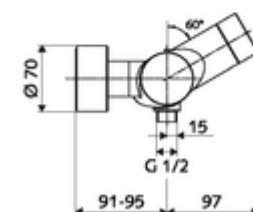

Obsah balení

- elektronická samouzavírací nástěnná sprchová armatura
  - ThermoProtect termostat podle EN 1111, odblokovatelná/aretovatelná tepelná pojistka na 38 °C, ochrana proti opaření při výpadku přívodu studené vody
  - magnetický ventil 6 V s předfiltrem
  - Magnetický ventil 6 V k provádění termické dezinfekce pomocí SWS (v souladu s DVGW list W 551)
  - Příhrádka na baterii 6 V (integrovaná)
  - Dotyková elektronika CVD, programovatelná, chráněna proti postřiku a působení vodního paprsku IP65
  - SWS bezdrátový Bus-extendér BE-F VITUS
- 4x AA alkalické baterie 1,5 V
- 2 zpětné klapky RV (EN 1717: EB)
- 2 S-přípojky a rozety (hloubkově nastavitelné)