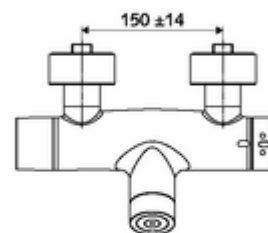

Obsah balení

- elektronická samouzavírací nástěnná sprchová armatura
  - ThermoProtect termostat podle EN 1111, odblokovatelná/aretovatelná tepelná pojistka na 38 °C, ochrana proti opaření při výpadku přívodu studené vody
  - magnetický ventil 6 V s předfiltrem
  - Příhrádka na baterii 6 V (integrovaná)
  - Dotyková elektronika CVD, programovatelná, chráněna proti postřiku a působení vodního paprsku IP65
  - SWS bezdrátový Bus-extendér BE-F VITUS
- 4x AA alkalické baterie 1,5 V
- 2 zpětné klapky RV (EN 1717: EB)
- 2 S-přípojky a rozety (hloubkově nastavitelné)

Technické údaje

- možnost nastavení pomocí SWS SSC
  - Aktivační síla (lehce/středně/těžce)
  - Manuální programování (vyp/zap)
  - Max. doba chodu (1-950 s)
  - hygienický proplach (vyp/1-1000 s, každých 1-250 hodin po posledním spláchnutí/ každých 1-250 hod)
  - Doba zablokování aktivace (vyp/1-255 s, prodleva 1-2000 min)
- možnost nastavení manuálním programováním
  - Max. doba chodu (4-120 s, 10 programových stupňů)
  - hygienický proplach (vyp/20 s, každých 24 h)
- průtok: 1,0 - 5,0 bar
- Max. klidový tlak: 8 bar
- Max. provozní teplota: 70 °C (80 °C pro termickou dezinfekci)
- Přípojka: 2x DN 15 G 1/2 vnější závit
- Vývod: DN 15 G 1/2 vnější závit (dole)
- materiál: Tělo mosaz s atestem pro pitnou vodu
- povrch: chrom
- Certifikáty: PA-IX 28574/IB, Belgaqua
- třída hluku: I
- třída průtoku: B

údaje o dodání

- hmotnost: 4,30 kg/kus
- jednotka balení: 1

nutné příslušenství

SWS Server

obj. č.: 00 500 00 99