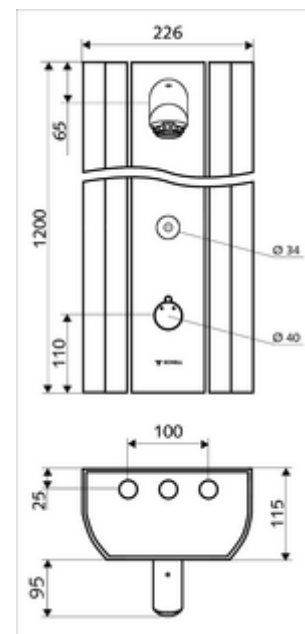

Technické údaje

- možnost nastavení pomocí SWS SSC
  - Aktivační síla (lehce/středně/těžce)
  - Manuální programování (vyp/zap)
  - Max. doba chodu (1-950 s)
  - hygienický proplach (vyp/1-1000 s, každých 1-250 hodin po posledním spláchnutí/ každých 1-250 hod)
  - Doba zablokování aktivity (vyp/1-255 s, prodleva 1-2000 min)
- možnost nastavení manuálním programováním
  - Max. doba chodu (10-360 s v 10 programových stupních, tovární nastavení na 20 s)
  - hygienický proplach (vyp/20 s, každých 24 h)
- S_Durchfluss: max. 9 l/min závislé na tlaku
- průtok: 1,0 - 5,0 bar
- Max. klidový tlak: 8 bar
- Max. provozní teplota: 70 °C krátkodobě
- Přípojka: 2x DN 15 G 1/2 vnější závit
- materiál: Aktivace mosaz, Sprchová hlavice mosaz s atestem pro pitnou vodu, Tělo hliník, Vodní trasa mosaz odolná proti odstraňování pozinku s atestem pro pitnou vodu
- povrch: Aktivace chrom, Sprchová hlavice chrom, Tělo kartáčovaný hliník, elox.
- rozměry: B 226 mm x v 1200 mm x h 115 mm
- Certifikáty: Belgaqua

údaje o dodání

- hmotnost: 15,50 kg/kus