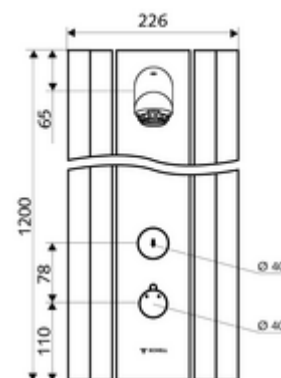

Číslo položky: 00 824 08 99

sprchový panel LINUS DP-SC-T smíchaná voda, termostat ThermoProtect

Vhodné pro přípojky zezadu nebo pro nástěnné přípojky shora.

Obsah balení

- samouzavírací nástěnný sprchový panel
 - 2 zpětné klapky (EN 1717: EB)
 - ThermoProtect termostat dle EN 1111, ochrana proti opaření při výpadku přívodu studené vody
 - Samouzavírací knoflík SC
 - 2 předfiltry
 - Ovládací tlačítko pro termostat s objímkou, odblokovatelná/aretovatelná tepelná pojistka 38 °C
 - samouzavírací kartuše SC II
- Příslušenství pro připojení s předuzávěrem(-y)
- Upevňovací materiál pro nástěnnou montáž

Technické údaje

- doba: 5 - 30 s nastavitelné (20 s nastaveno z výroby)
- Průtok: max. 9 l/min závislé na tlaku
- průtok: 1,0 - 5,0 bar
- Max. provozní teplota: 70 °C krátkodobě
- Přípojka: 2x DN 15 G 1/2 vnější závit
- materiál: Aktivace mosaz, Sprchová hlavice mosaz s atestem pro pitnou vodu, Tělo hliník, Vodní trasa mosaz odolná proti odstraňování pozinku s atestem pro pitnou vodu
- povrch: Aktivace chrom, Sprchová hlavice chrom, Tělo kartáčovaný hliník, elox.
- rozměry: B 226 mm x v 1200 mm x h 115 mm
- Certifikáty: Belgaqua

údaje o dodání

- hmotnost: 15,50 kg/kus
- jednotka balení: 1

doporučené příslušenství

mýdelník sprchový panel LINUS

obj. č.: 00 809 08 99

ventil pro zkušební odběr pro sprchové hlavice

obj. č.: 29 192 06 99

přípojovací krytka sprchový panel LINUS 150 - 450 mm

obj. č.: 00 839 08 99 nebo

přípojovací krytka sprchový panel LINUS 451 - 950 mm

obj. č.: 00 840 08 99 nebo