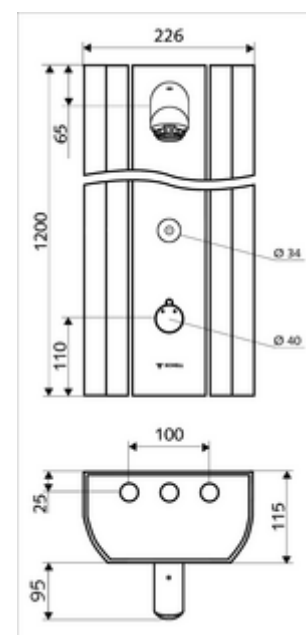

Technické údaje

- možnost nastavení pomocí SSC
  - Aktivační síla (lehce/středně/těžce)
  - Manuální programování (vyp/zap)
  - Max. doba chodu (1-950 s)
  - hygienický proplach (vyp/1-1000 s, každých 1-250 hodin po posledním spláchnutí/ každých 1-250 hod)
  - Doba zablokování aktivace (vyp/1-255 s, prodleva 1-2000 min)
- možnost nastavení manuálním programováním
  - Max. doba chodu (10-360 s v 10 programových stupních, tovární nastavení na 20 s)
  - hygienický proplach (vyp/20 s, každých 24 h)
- Průtok: max. 9 l/min závislé na tlaku
- průtok: 1,0 - 5,0 bar
- Max. klidový tlak: 8 bar
- Max. provozní teplota: 70 °C krátkodobě
- Přípojka: 2x DN 15 G 1/2 vnější závit
- materiál: Aktivace mosaz, Sprchová hlavice mosaz s atestem pro pitnou vodu, Tělo hliník, Vodní trasa mosaz odolná proti odstraňování pozinku s atestem pro pitnou vodu
- povrch: Aktivace chrom, Sprchová hlavice chrom, Tělo kartáčovaný hliník, elox.
- rozměry: B 226 mm x v 1200 mm x h 115 mm
- Certifikáty: Belgaqua

údaje o dodání

- hmotnost: 14,00 kg/kus
- jednotka balení: 1