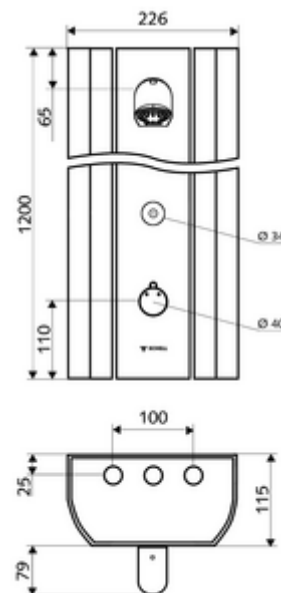

Technické údaje

- možnost nastavení pomocí SWS SSC
  - Aktivační síla (lehce/středně/těžce)
  - Manuální programování (vyp/zap)
  - Max. doba chodu (1-950 s)
  - hygienický proplach (vyp/1-1000 s, každých 1-250 hodin po posledním spláchnutí/ každých 1-250 hod)
  - Doba zablokování aktivace (vyp/1-255 s, prodleva 1-2000 min)
- možnost nastavení manuálním programováním
  - Max. doba chodu (10-360 s v 10 programových stupních, tovární nastavení na 20 s)
  - hygienický proplach (vyp/20 s, každých 24 h)
- Průtok: max. 9 l/min závislé na tlaku
- průtok: 1,0 - 5,0 bar
- Max. klidový tlak: 8 bar
- Max. provozní teplota: 70 °C krátkodobě
- Přípojka: 2x DN 15 G 1/2 vnější závit
- materiál: Aktivace mosaz, Sprchová hlavice mosaz s atestem pro pitnou vodu, Tělo hliník, Vodní trasa mosaz odolná proti odstraňování pozinku s atestem pro pitnou vodu
- povrch: Aktivace chrom, Sprchová hlavice chrom, Tělo kartáčovaný hliník, elox.
- rozměry: B 226 mm x v 1200 mm x h 115 mm
- Certifikáty: Belgaqua

údaje o dodání

- hmotnost: 13,76 kg/kus
- jednotka balení: 1

nutné příslušenství

Při provozu s SWS