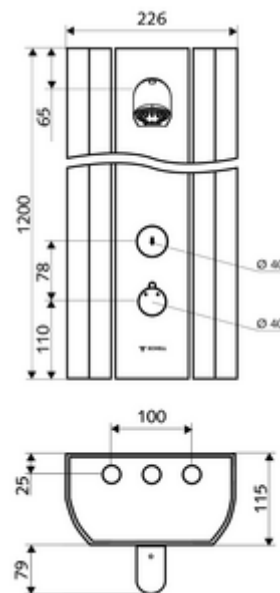

Technické údaje

- doba: 5 - 30 s nastavitelné (20 s nastaveno z výroby)
- S_Durchfluss: max. 9 l/min závislé na tlaku
- průtok: 1,0 - 5,0 bar
- Max. provozní teplota: 70 °C krátkodobě
- Připojka: 2x DN 15 G 1/2 vnější závit
- materiál: Aktivace mosaz, Sprchová hlavice mosaz s atestem pro pitnou vodu, Tělo hliník, Vodní trasa mosaz odolná proti odstraňování pozinku s atestem pro pitnou vodu
- povrch: Aktivace chrom, Sprchová hlavice chrom, Tělo kartáčovaný hliník, elox.
- rozměry: B 226 mm x v 1200 mm x h 115 mm
- Certifikáty: Belgaqua

doporučené příslušenství

mýdelník sprchový panel LINUS	obj. č.: 00 809 08 99
s termostatem rukojeť EasyGrip	obj. č.: 29 192 06 99
ventil pro zkušební odběr COMFORT Flex	obj. č.: 01 823 00 99

Při nástěnné připojce shora

sada přípojovacích trubek pro sprchový panel 500 mm obj. č.: 08 481 06 99 nebo
sada přípojovacích trubek pro sprchový panel 1000 mm obj. č.: 08 482 06 99 nebo
přípojovací krytka sprchový panel LINUS 150 - 450 mm obj. č.: 00 839 08 99 nebo
přípojovací krytka sprchový panel LINUS 451 - 950 mm obj. č.: 00 840 08 99 nebo