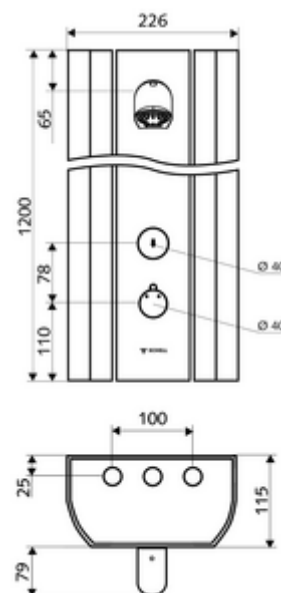

Technické údaje

- doba: 5 - 30 s nastavitelné (20 s nastaveno z výroby)
- S_Durchfluss: max. 9 l/min závislé na tlaku
- průtok: 1,0 - 5,0 bar
- Max. provozní teplota: 70 °C krátkodobě
- Připojka: 2x DN 15 G 1/2 vnější závit
- materiál: Aktivace mosaz, Sprchová hlavice mosaz s atestem pro pitnou vodu, Tělo hliník, Vodní trasa mosaz odolná proti odstraňování pozinku s atestem pro pitnou vodu
- povrch: Aktivace chrom, Sprchová hlavice chrom, Tělo kartáčovaný hliník, elox.
- rozměry: B 226 mm x v 1200 mm x h 115 mm
- Certifikáty: Belgaqua

sada přípojovacích trubek pro sprchový panel 500 mm obj. č.: 08 481 06 99 nebo
sada přípojovacích trubek pro sprchový panel 1000 mm obj. č.: 08 482 06 99 nebo
přípojovací krytka sprchový panel LINUS 150 - 450 mm obj. č.: 00 839 08 99 nebo
přípojovací krytka sprchový panel LINUS 451 - 950 mm obj. č.: 00 840 08 99 nebo