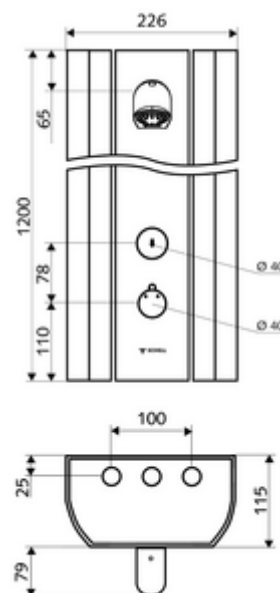

Technické údaje

- doba: 5 - 30 s nastavitelné (20 s nastaveno z výroby)
- Průtok: max. 9 l/min závislé na tlaku
- průtok: 1,0 - 5,0 bar
- Max. provozní teplota: 70 °C krátkodobě
- Příklad: 2x DN 15 G 1/2 vnější závit
- materiál: Aktivace mosaz, Sprchová hlavice mosaz s atestem pro pitnou vodu, Tělo hliník, Vodní trasa mosaz odolná proti odstraňování pozinku s atestem pro pitnou vodu
- povrch: Aktivace chrom, Sprchová hlavice chrom, Tělo kartáčovaný hliník, elox.
- rozměry: B 226 mm x v 1200 mm x h 115 mm
- Certifikáty: Belgaqua

údaje o dodání

- hmotnost: 15,42 kg/kus
- jednotka balení: 1

nutné příslušenství

klíčový spínač termické dezinfekce	obj. č.: 01 538 00 99
podomítkový zdroj 12 VDC, 100 - 240 VAC, 50 - 60 Hz	obj. č.: 01 566 00 99 nebo
zdroj 12 VDC, 100 - 240 VAC, 50 - 60 Hz	obj. č.: 01 490 00 99 nebo
elektrický rozdělovač 12 VDC, 100 - 240 VAC, 50 - 60 Hz	obj. č.: 01 537 00 99 nebo

doporučené příslušenství

mýdelník sprchový panel LINUS	obj. č.: 00 809 08 99
	obj. č.: 29 192 06 99
ventil pro zkušební odběr COMFORT Flex	obj. č.: 01 823 00 99

Při nástěnné připojce shora