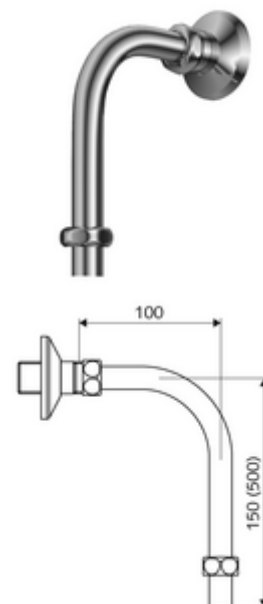

Číslo položky: 25 668 06 99

Pro nástěnné sprchové armatury VITUS s přípojkou sprchy nahoře.

**Obsah balení**

- dvojitě hrdlo s rozetou
- 2 svěrná šroubení

**Technické údaje**

- Přípojka: G 1/2 vnitřní závit
- Vývod: G 1/2 vnější závit

**údaje o dodání**

- hmotnost: 0,51 kg/kus
- jednotka balení: 1

**doporučené příslušenství**

sprchová hlavice COMFORT Flex

obj. č.: 01 821 06 99

nebo

obj. č.: 01 814 06 99

nebo

**ve spojení s**

nástěnná sprchová armatura VITUS VD SC T / o  
 nástěnná sprchová armatura VITUS VD SC T / o  
 nástěnná sprchová armatura VITUS VD SC M / o  
 nástěnná sprchová armatura VITUS VD SC M / o  
 nástěnná sprchová armatura VITUS VD Auf/Zu T / o  
 nástěnná sprchová armatura VITUS VD Auf/Zu T / o  
 nástěnná sprchová armatura VITUS VD EH M / o  
 nástěnná sprchová armatura VITUS VD EH M / o