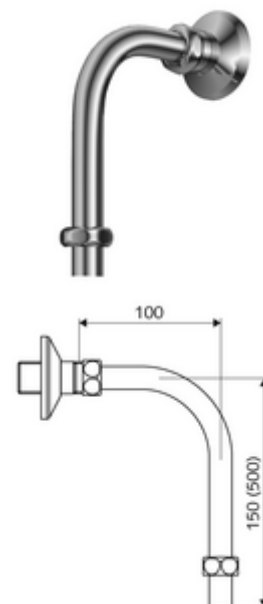

Číslo položky: 25 667 06 99

Pro nástěnné sprchové armatury VITUS s přípojkou sprchy nahoře.

Obsah balení

- dvojitě hrdlo s rozetou
- 2 svěrná šroubení

Technické údaje

- Přípojka: G 1/2 vnitřní závit
- Vývod: G 1/2 vnější závit

údaje o dodání

- hmotnost: 0,26 kg/kus
- jednotka balení: 1

doporučené příslušenství

sprchová hlavice COMFORT Flex

obj. č.: 01 821 06 99

nebo

obj. č.: 01 814 06 99

nebo

ve spojení s

nástěnná sprchová armatura VITUS VD SC T / o
 nástěnná sprchová armatura VITUS VD SC T / o
 nástěnná sprchová armatura VITUS VD SC M / o
 nástěnná sprchová armatura VITUS VD SC M / o
 nástěnná sprchová armatura VITUS VD Auf/Zu T / o
 nástěnná sprchová armatura VITUS VD Auf/Zu T / o
 nástěnná sprchová armatura VITUS VD EH M / o
 nástěnná sprchová armatura VITUS VD EH M / o