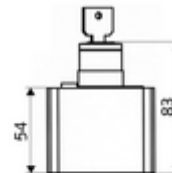

Číslo položky: 01 538 00 99

klíčový spínač termické dezinfekce

Ke spínání termické dezinfekce nebo zastavení čištění. Klíče zapadají a lze je zamknout ve 2 polohách.

Obsah balení

- Nástěnný klíčový spínač 240 V/3 A
- 2 klíče

Technické údaje

- druh ochrany: IP65

údaje o dodání

- hmotnost: 0,19 kg/kus
- jednotka balení: 1

nutné příslušenství

elektromagnetický ventil termická dezinfekce	obj. č.: 01 875 00 99
podomítkový zdroj 12 VDC, 100 - 240 VAC, 50 - 60 Hz	obj. č.: 01 566 00 99 nebo 99
zdroj 12 VDC, 100 - 240 VAC, 50 - 60 Hz	obj. č.: 01 490 00 99 nebo 99
elektrický rozdělovač 12 VDC, 100 - 240 VAC, 50 - 60 Hz	obj. č.: 01 537 00 99 nebo 99

montážní návod

- Připojka pouze na monostabilní magnetické ventily SCHELL se síťovými zdroji SCHELL nebo elektrické rozvodné skříně.