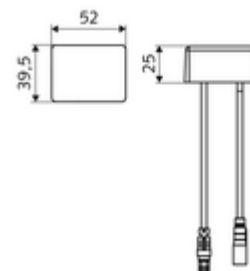

Číslo položky: 00 906 00 99

Filtruje rušivé impulzy elektroinstalací, které nejsou konformní s VDE - kvůli ochraně před chybným fungováním dotykové elektroniky CVD.

údaje o dodání

- hmotnost: 0,12 kg/kus
- jednotka balení: 1

ve spojení s

| | | |
|--------------------------------------|-----------------------|------|
| podomítková sprcha LINUS D C T | obj. č.: 01 918 06 99 | nebo |
| podomítková sprcha LINUS D C T | obj. č.: 01 918 28 99 | nebo |
| podomítková sprcha LINUS Basic D C T | obj. č.: 01 909 28 99 | nebo |
| podomítková sprcha LINUS D C M | obj. č.: 01 919 06 99 | nebo |
| podomítková sprcha LINUS D C M | obj. č.: 01 919 28 99 | nebo |
| podomítková sprcha LINUS Basic D C M | obj. č.: 01 920 28 99 | nebo |
| | obj. č.: 01 921 28 99 | nebo |
| sprchový panel LINUS DP-C-T | obj. č.: 00 819 08 99 | nebo |
| sprchový panel LINUS DP-C-T | obj. č.: 00 820 08 99 | nebo |
| sprchový panel LINUS DP-C-T | obj. č.: 00 822 08 99 | nebo |
| sprchový panel LINUS DP-C-T | obj. č.: 00 823 08 99 | nebo |
| sprchový panel LINUS Inox DP-C-T | obj. č.: 00 841 28 99 | nebo |
| sprchový panel LINUS Inox DP-C-T | obj. č.: 00 842 28 99 | nebo |
| sprchový panel LINUS Inox DP-C-T | obj. č.: 00 843 28 99 | nebo |
| sprchový panel LINUS Inox DP-C-T-H | obj. č.: 00 846 28 99 | nebo |
| sprchový panel LINUS Inox DP-C-T-D-H | obj. č.: 00 847 28 99 | nebo |