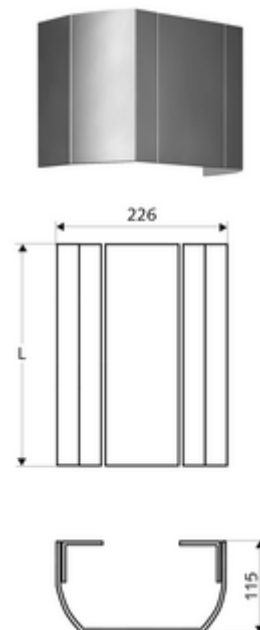

Číslo položky: 00 840 08 99

Ze stabilního lisovaného hliníkového profilu s kvalitním, kartáčovaným (výroba od 07/2020) nebo pískovaným (výroba do 06/2020) a eloxovaným povrchem.

Obsah balení

- Kryt přípojky
- Upevňovací materiál

Technické údaje

- délka: 451 - 950 mm
- materiál: hliník
- povrch: kartáčováno, eloxováno (výroba od 07/2020)

ve spojení s

Všechny sprchové panely LINUS (provedení v hliníku)

oznámení

- Mezi sprchovým panelem a přípojnou záslepkou jsou možné, v závislosti na výrobě, odchylky barevného odstínu.