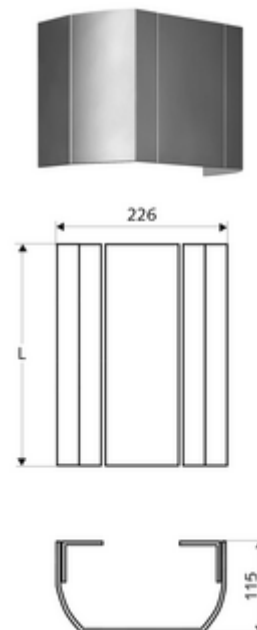

Číslo položky: 00 839 08 99

Ze stabilního lisovaného hliníkového profilu s kvalitním, kartáčovaným (výroba od 07/2020) nebo pískovaným (výroba do 06/2020) a eloxovaným povrchem.

Obsah balení

- Kryt přípojky
- Upevňovací materiál

Technické údaje

- délka: 150 - 450 mm
- materiál: hliník
- povrch: kartáčováno, eloxováno (výroba od 07/2020)

údaje o dodání

- hmotnost: 2,00 kg/kus
- jednotka balení: 1

ve spojení s

Všechny sprchové panely LINUS (provedení v hliníku)

oznámení

- Mezi sprchovým panelem a přípojnou záslepkou jsou možné, v závislosti na výrobě, odchylky barevného odstínu.

stavebního vyzdění. Objednac formulář viz

Při výběru vhodného krytu připojení je potřeba brát v úvahu druh povrchu sprchového panelu, který buď kartáčovaný (výroba od 07/2020) nebo pískovaný (provedení do 06/2020)!

montážní návod

- Konstrukční délka podle konkrétního stavebního vyzdění. Objednací formulář viz na www.schell.eu.