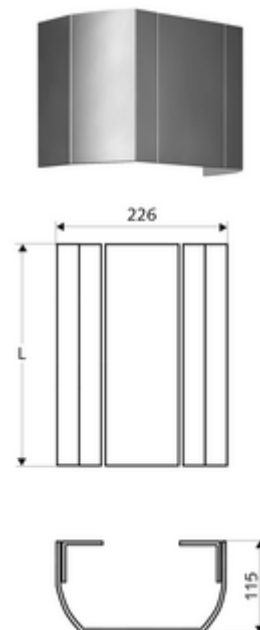

Číslo položky: 00 812 08 99

Ze stabilního lisovaného hliníkového profilu s kvalitním, kartáčovaným (výroba od 07/2020) nebo pískovaným (výroba do 06/2020) a eloxovaným povrchem.

### Obsah balení

- Kryt přípojky
- Upevňovací materiál

### Technické údaje

- délka: 451 - 950 mm
- materiál: hliník
- povrch: otryskáno, eloxováno (výroba do 06/2020)