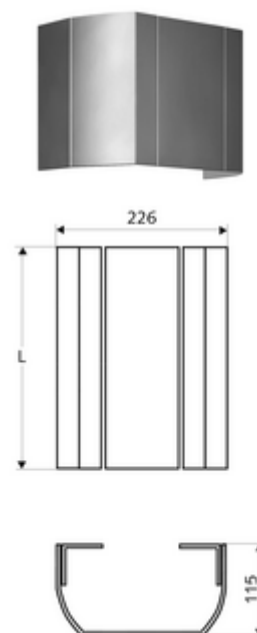

Číslo položky: 00 810 08 99

Ze stabilního lisovaného hliníkového profilu s kvalitním, kartáčovaným (výroba od 07/2020) nebo pískovaným (výroba do 06/2020) a eloxovaným povrchem.

Obsah balení

- Kryt přípojky
- Upevňovací materiál

Technické údaje

- délka: 150 - 450 mm
- materiál: hliník
- povrch: otryskáno, eloxováno (výroba do 06/2020)

ve spojení s

Všechny sprchové panely LINUS (provedení v hliníku)

oznámení

- Mezi sprchovým panelem a přípojnou záslepkou jsou možné, v závislosti na výrobě, odchylky barevného odstínu.