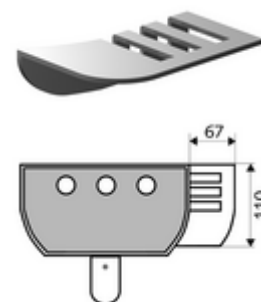

Číslo položky: 00 809 08 99

mýdelník sprchový panel LINUS

Odkládací přihrádka pro všechny sprchové panely SCHELL LINUS (hliník) k dodatečné montáži.

Obsah balení

- Upevňovací materiál
- Odkládací přihrádka

Technické údaje

- materiál: hliník
- povrch: elox. hliník

údaje o dodání

- hmotnost: 0,18 kg/kus
- jednotka balení: 1