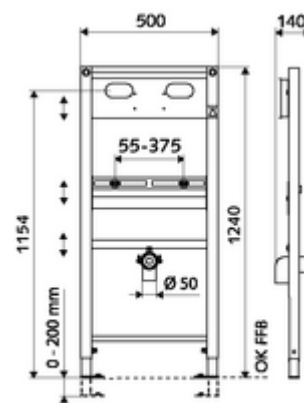

Číslo položky: 03 088 00 99

Modul pro umyvadla montážní výška 124 cm. Pro montáž na stěnu stojanu a nástěnnou montáž. Samonosný, práškově povlakovaný profilový ocelový rám s výškově přestavitelnými nožkami a traverzami. Připraven na upnutí podomítkových SCHELL Masterboxů (umyvadlo).

Obsah balení

- modul pro umyvadla
  - Traverza pro Masterbox, výškově přestavitelná
  - Traverza pro upevnění umyvadla 40-375 mm, výškově přestavitelná
  - Pozinkované, výškově nastavitelné montážní patky 0 - 20 cm s protiskluzem
  - Traverza pro koleno odtoku a krycí zátka, výškově přestavitelná
- Upevňovací materiál pro montáž umyvadla (upevňovací čepy M 12 x 110 mm, ochranná hadice, matice, podložky, krytky)
- Upevňovací materiál pro montážní nožky

Technické údaje

- materiál: Rám ocel
- povrch: Rám s práškovým povlakem
- rozměry: B 50 cm x v 124 cm
- Přípojka odpadní vody: Ø 50 mm
- Vývod odpadní vody: Ø 50/40 mm (zakrácením)

údaje o dodání

- hmotnost: 11,00 kg/kus
- jednotka balení: 1

nutné příslušenství

podomítkový Masterbox WBW-E-V

obj. č.: 01 947 00 99 nebo

podomítkový Masterbox WBW-E-M

obj. č.: 01 946 00 99 nebo

Při montáži na stěnu

sada upevnění na stěnu MONTUS (120 - 170 mm)

obj. č.: 03 071 00 99 nebo

sada upevnění na stěnu MONTUS (150 - 210 mm)

obj. č.: 03 077 00 99 nebo