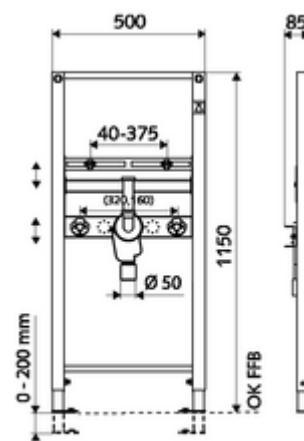

Číslo položky: 03 085 00 99

umyvadlový modul MONTUS

Modul pro umyvadla montážní výška 115 cm. Pro montáž na stěnu stojanu a nástěnnou montáž. Pro na zdi zavěšená, bezbariérová umyvadla. Samonosný, práškově povlakovaný profilový ocelový rám s výškově přestavitelnými nožkami a traverzami.

Obsah balení

- modul pro umyvadla
  - Traverza pro upevnění umyvadla 40-375 mm, výškově přestavitelná
  - Pozinkované, výškově nastavitelné montážní patky 0 - 20 cm s protiskluzem
- Upevňovací materiál pro montáž umyvadla (upevňovací čepy M 12 x 110 mm, ochranná hadice, matice, podložky, krytky)
- Upevňovací materiál pro montážní nožky

Technické údaje

- materiál: Rám ocel
- povrch: Rám s práškovým povlakem
- rozměry: B 50 cm x v 115 cm
- Přípojka odpadní vody: Ø 50 mm
- Přípojka vody: 2x DN 15 G 1/2 vnější závit (dole)
- Vývod odpadní vody: Ø 50/40 mm (zakrácením)
- Vývod vody: 2x DN 15 G 1/2 vnitřní závit

údaje o dodání

- hmotnost: 10,60 kg/kus
- jednotka balení: 1

nutné příslušenství

Při montáži na stěnu

sada upevnění na stěnu MONTUS (120 - 170 mm)

obj. č.: 03 071 00 99 nebo

sada upevnění na stěnu MONTUS (150 - 210 mm)

obj. č.: 03 077 00 99 nebo

oznámení

- nové provedení