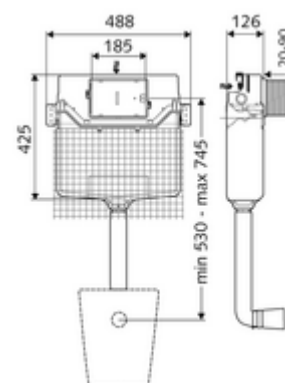

Číslo položky: 03 073 00 99

podomítkoá WC-nádrž MONTUS Typ C 120 n

WC-Modul s podomítkovou nádržkou 12 cm bez rámu Pro nástěnnou montáž, pod omítku a přestavby v rámci mokré stavby. Spoří vodu díky dvojitinnému splachování a zpožděném procesu napouštění (šetří cca 0,5 l/spláchnutí).

Obsah balení

- WC splachovací nádrž podomítková, 12 cm, ovládání zepředu
  - Rohový ventil s regulační funkcí G 1/2 vnější závit, třída hlučnosti I
- Omítková rohož

Technické údaje

- Dvojitinné splachování: Úsporné splachování 3 l, splachovací množství nastavitelné 4/5/6/7 l (6 l přednastaveno)
- Přípojka splachovací trubky: Ø 45 mm
- Přípojka vody: DN 15 R 1/2 vnější závit (nahore)
- rozměry: B 48,8 cm x v 42,5 cm
- Certifikáty: Belgaqua

údaje o dodání

- hmotnost: 3,76 kg/kus
- jednotka balení: 1

nutné příslušenství

Pro mechanické spuštění

obj. č.: 03 001 00 99

obj. č.: 03 119 64 99 nebo
obj. č.: 03 119 06 99 nebo
obj. č.: 03 119 15 99 nebo
obj. č.: 03 120 06 99 nebo
obj. č.: 03 120 64 99 nebo
obj. č.: 03 120 15 99 nebo
obj. č.: 03 121 06 99 nebo
obj. č.: 03 121 64 99 nebo
obj. č.: 03 121 15 99 nebo
obj. č.: 03 122 64 99 nebo
obj. č.: 03 122 06 99 nebo
obj. č.: 03 122 15 99 nebo
obj. č.: 03 070 28 99 nebo
obj. č.: 03 126 06 99 nebo
obj. č.: 03 126 64 99 nebo

Pro elektronické spouštění

obj. č.: 03 127 00 99
obj. č.: 03 123 06 99 nebo
obj. č.: 03 124 06 99 nebo

WC-ovládací deska MONTUS FIELD H