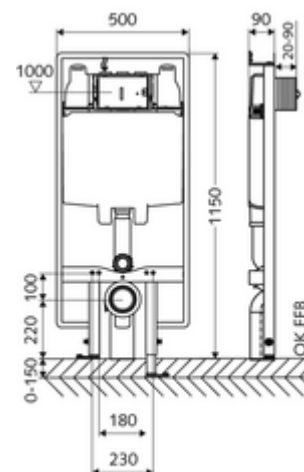

Číslo položky: 03 061 00 99

WC-Modul MONTUS Typ C 90

WC modul montážní výška 115 cm s podomítkovou splachovací nádrží 8 cm. Pro ploché nástěnné montáže na stěnu stojanu nebo nástěnné montáže. Pro nástěnná, zavěšená WC s upevňovacím rozměrem 180 nebo 230 mm. Samonosný, práškově povlakovaný profilový ocelový rám s výškově přestavitelnými nožkami. Spoří vodu díky dvojitému splachování a zpožděném procesu napouštění (šetří cca 0,5 l/spláchnutí).

Obsah balení

- WC modul
  - Podomítková WC splachovací nádrž 8 cm, ovládání zepředu
  - Rohový ventil s regulační funkcí G 1/2 vnější závit, třída hlučnosti I
  - Výškově stavitelné montážní nožky 0-15 cm
- Upevňovací materiál pro montáž WC (upevňovací čepy M 12 x 200 mm, ochranné hadice, plastová spojovací pouzdra, matice, podložky, krytky)
- Upevňovací materiál pro montážní nožky

Technické údaje

- Dvojitě splachování: Úsporné splachování 3 l, Hlavní splachování 6/7 l nastavitelné (tovární nastavení na 6 l)
- Přípojka odpadní vody: Ø 90/110 mm
- Přípojka splachovací trubky: Ø 45 mm
- Přípojka vody: DN 15 R 1/2 vnější závit (nahore)
- Vývod odpadní vody: Ø 90/110 mm
- materiál: Rám ocel
- povrch: Rám s práškovým povlakem
- rozměry: B 50 cm x v 115 cm
- Certifikáty: Belgaqua

údaje o dodání

- hmotnost: 13,52 kg/kus
- jednotka balení: 1

nutné příslušenství

Pro mechanické spuštění

obj. č.: 03 001 00 99

obj. č.: 03 119 06 99 nebo
obj. č.: 03 119 64 99 nebo
obj. č.: 03 119 15 99 nebo
obj. č.: 03 120 64 99 nebo
obj. č.: 03 120 06 99 nebo
obj. č.: 03 120 15 99 nebo
obj. č.: 03 121 64 99 nebo
obj. č.: 03 121 06 99 nebo
obj. č.: 03 121 15 99 nebo
obj. č.: 03 122 06 99 nebo
obj. č.: 03 122 64 99 nebo
obj. č.: 03 122 15 99 nebo