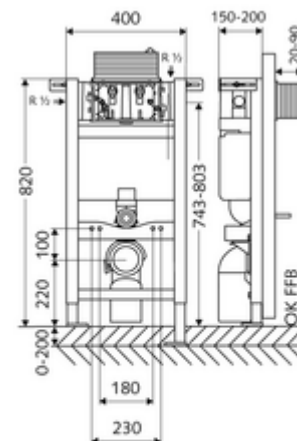

údaje o dodání

- hmotnost: 11,60 kg/kus
- jednotka balení: 1

nutné příslušenství

obj. č.: 03 001 00 99

Pro mechanické spuštění

obj. č.: 03 119 06 99

nebo

obj. č.: 03 119 64 99

nebo

obj. č.: 03 119 15 99

nebo

obj. č.: 03 120 64 99

nebo

obj. č.: 03 120 06 99

nebo

obj. č.: 03 120 15 99

nebo

obj. č.: 03 121 64 99

nebo

obj. č.: 03 121 06 99

nebo

obj. č.: 03 121 15 99

nebo

obj. č.: 03 122 06 99

nebo

obj. č.: 03 122 64 99

nebo