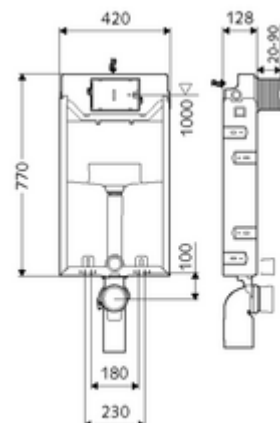

údaje o dodání

- hmotnost: 8,64 kg/kus
- jednotka balení: 1

nutné příslušenství

WC ochranná hluková manžeta

obj. č.: 03 001 00 99

Pro mechanické spuštění

WC-ovládací deska MONTUS CIRCUM

obj. č.: 03 119 06 99

nebo

WC-ovládací deska MONTUS CIRCUM

obj. č.: 03 119 64 99

nebo

WC-ovládací deska MONTUS CIRCUM

obj. č.: 03 119 15 99

nebo

WC-ovládací deska MONTUS BOARD

obj. č.: 03 120 64 99

nebo

WC-ovládací deska MONTUS BOARD

obj. č.: 03 120 06 99

nebo

WC-ovládací deska MONTUS BOARD

obj. č.: 03 120 15 99

nebo

WC-ovládací deska MONTUS TOWER

obj. č.: 03 121 64 99

nebo

WC-ovládací deska MONTUS TOWER

obj. č.: 03 121 06 99

nebo

WC-ovládací deska MONTUS TOWER

obj. č.: 03 121 15 99

nebo