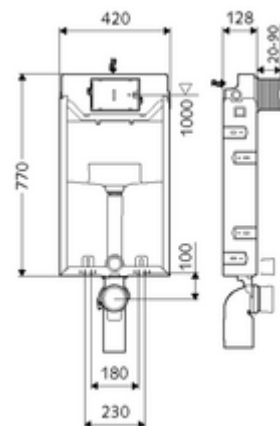

Číslo položky: 03 058 00 99

WC-Modul MONTUS Typ C-N 120

WC modul s podomítkovou splachovací nádrží 12 cm. Pro nástěnnou montáž, pod omítku a přestavby v rámci mokré stavby. Pro nástěnná, zavěšená WC s upevňovacím rozměrem 180 nebo 230 mm. Do U-tvaru vyrobený, nesamonosný, pozinkovaný ocelový rám. Spoří vodu díky dvojitinnému splachování a zpožděném procesu napouštění (šetří cca 0,5 l/spláchnutí).

Obsah balení

- WC modul
  - Podomítková WC splachovací nádrž 12 cm, ovládání zepředu
  - Rohový ventil s regulační funkcí G 1/2 vnější závit, třída hlučnosti I
- Upevňovací materiál pro montáž WC (upevňovací čepy M 12 x 200 mm, ochranné hadice, plastová spojovací pouzdra, matice, podložky, krytky)
- Omítková rohož
- Upevňovací materiál pro nástěnnou montáž

Technické údaje

- Dvojitinné splachování: Úsporné splachování 3 l, splachovací množství nastavitelné 4/5/6/7 l (6 l přednastaveno)
- Přípojka odpadní vody: Ø 90/110 mm
- Přípojka splachovací trubky: Ø 45 mm
- Přípojka vody: DN 15 R 1/2 vnější závit (střed zadní strany)
- Vývod odpadní vody: Ø 90/110 mm
- materiál: Rám ocel
- povrch: Rám pozink
- rozměry: B 42 cm x v 77 cm
- Certifikáty: Belgaqua

údaje o dodání

- hmotnost: 8,64 kg/kus
- jednotka balení: 1

nutné příslušenství

Pro mechanické spuštění

obj. č.: 03 001 00 99

obj. č.: 03 119 06 99 nebo
obj. č.: 03 119 64 99 nebo
obj. č.: 03 119 15 99 nebo
obj. č.: 03 120 64 99 nebo
obj. č.: 03 120 06 99 nebo
obj. č.: 03 120 15 99 nebo
obj. č.: 03 121 64 99 nebo
obj. č.: 03 121 06 99 nebo
obj. č.: 03 121 15 99 nebo
obj. č.: 03 122 06 99 nebo
obj. č.: 03 122 64 99 nebo
obj. č.: 03 122 15 99 nebo
obj. č.: 03 070 28 99 nebo