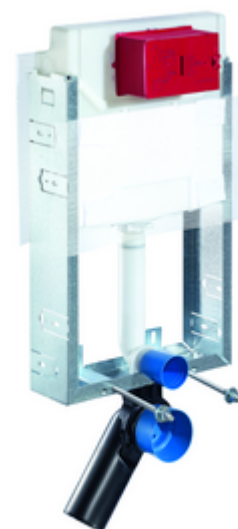

Číslo položky: 03 058 00 99

WC-Modul MONTUS Typ C-N 120

WC modul s podomítkovou splachovací nádrží 12 cm. Pro nástěnnou montáž, pod omítku a přestavby v rámci mokré stavby. Pro nástěnná, zavěšená WC s upevňovacím rozměrem 180 nebo 230 mm. Do U-tvaru vyrobený, nesamonosný, pozinkovaný ocelový rám. Spoří vodu díky dvojitinnému splachování a zpožděném procesu napouštění (šetří cca 0,5 l/spláchnutí).

Obsah balení

- WC modul
  - Podomítková WC splachovací nádrž 12 cm, ovládání zepředu
  - Rohový ventil s regulační funkcí G 1/2 vnější závit, třída hlučnosti I
- Upevňovací materiál pro montáž WC (upevňovací čepy M 12 x 200 mm, ochranné hadice, plastová spojovací pouzdra, matice, podložky, krytky)
- Omítková rohož
- Upevňovací materiál pro nástěnnou montáž

Technické údaje

- Dvojitinné splachování: Úsporné splachování 3 l, splachovací množství nastavitelné 4/5/6/7 l (6 l přednastaveno)
- Přípojka odpadní vody: Ø 90/110 mm
- Přípojka splachovací trubky: Ø 45 mm
- Přípojka vody: DN 15 R 1/2 vnější závit (střed zadní strany)
- Vývod odpadní vody: Ø 90/110 mm
- materiál: Rám ocel
- povrch: Rám pozink
- rozměry: B 42 cm x v 77 cm
- Certifikáty: Belgaqua

údaje o dodání

- hmotnost: 8,64 kg/kus
- jednotka balení: 1

nutné příslušenství

Pro mechanické spuštění

obj. č.: 03 001 00 99

obj. č.: 03 119 06 99 nebo
obj. č.: 03 119 64 99 nebo
obj. č.: 03 119 15 99 nebo
obj. č.: 03 120 64 99 nebo
obj. č.: 03 120 06 99 nebo
obj. č.: 03 120 15 99 nebo
obj. č.: 03 121 64 99 nebo
obj. č.: 03 121 06 99 nebo
obj. č.: 03 121 15 99 nebo
obj. č.: 03 122 06 99 nebo
obj. č.: 03 122 64 99 nebo
obj. č.: 03 122 15 99 nebo
obj. č.: 03 070 28 99 nebo