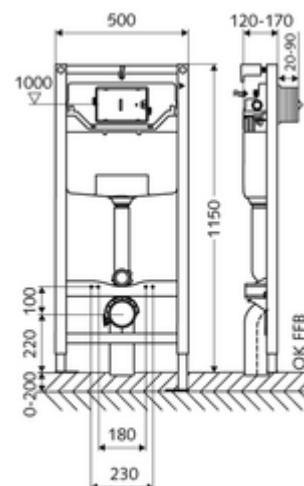

WC-Modul MONTUS Typ C 120

WC modul montážní výška 115 cm s podomítkovou splachovací nádrží 12 cm. Pro montáž na stěnu stojanu a nástěnnou montáž. Pro nástěnná, zavěšená WC s upevňovacím rozměrem 180 nebo 230 mm. Samonosný, práškově povlakovaný profilový ocelový rám s výškově přestavitelnými nožkami. Spoří vodu díky dvojčinnému splachování a zpožděném procesu napouštění (šetří cca 0,5 l/spláchnutí). Spouštění splachování elektronicky nebo mechanicky.

Obsah balení

- WC modul
  - Podomítková WC splachovací nádrž 12 cm, ovládání zepředu
  - Splachovací trubka Ø 45 mm, s krycí zátkou
  - Rohový ventil s regulační funkcí G 1/2 vnější závit, třída hlučnosti I
  - Pozinkované, výškově nastavitelné montážní patky 0 - 20 cm s protiskluzem
- WC protihluková rohož
- Přejíčka Ø 90 / 110 mm
- WC-připojovací sada (přívod Ø 45 mm, odtok Ø 90/110 mm)
- Sada držáků na stěnu MONTUS (120-170 mm)

Technické údaje

- Dvojčinné splachování: Úsporné splachování 3 l, splachovací množství nastavitelné 4/5/6/7 l (6 l přednastaveno)
- Zatížitelnost: max. 400 kg (při použití sady držáku na stěnu MONTUS)
- Příklad odpadní vody: Ø 90/110 mm
- Příklad splachovací trubky: Ø 45 mm
- Příklad vody: DN 15 R 1/2 vnější závit (střed zadní strany)
- Vývod odpadní vody: Ø 90/110 mm
- materiál: Rám ocel
- povrch: Rám s práškovým povlakem
- rozměry: B 50 cm x v 115 cm
- Certifikáty: Belgaqua

údaje o dodání

- hmotnost: 13,04 kg/kus
- jednotka balení: 1

nutné příslušenství

Pro mechanické spuštění

WC-ovládací deska MONTUS CIRCUM	obj. č.: 03 119 06 99	nebo
WC-ovládací deska MONTUS CIRCUM	obj. č.: 03 119 64 99	nebo
WC-ovládací deska MONTUS CIRCUM	obj. č.: 03 119 15 99	nebo
WC-ovládací deska MONTUS BOARD	obj. č.: 03 120 64 99	nebo
WC-ovládací deska MONTUS BOARD	obj. č.: 03 120 06 99	nebo
WC-ovládací deska MONTUS BOARD	obj. č.: 03 120 15 99	nebo
WC-ovládací deska MONTUS TOWER	obj. č.: 03 121 64 99	nebo
WC-ovládací deska MONTUS TOWER	obj. č.: 03 121 06 99	nebo
WC-ovládací deska MONTUS TOWER	obj. č.: 03 121 15 99	nebo
WC-ovládací deska MONTUS KONKAV	obj. č.: 03 122 06 99	nebo