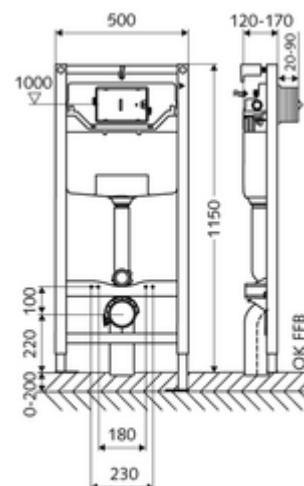

Číslo položky: 03 057 00 99

WC-Modul MONTUS Typ C 120

WC modul montážní výška 115 cm s podomítkovou splachovací nádrží 12 cm. Pro montáž na stěnu stojanu a nástěnnou montáž. Pro nástěnná, zavěšená WC s upevňovacím rozměrem 180 nebo 230 mm. Samonosný, práškově povlakovaný profilový ocelový rám s výškově přestavitelnými nožkami. Spoří vodu díky dvojčinnému splachování a zpožděném procesu napouštění (šetří cca 0,5 l/spláchnutí). Spouštění splachování elektronicky nebo mechanicky.

Obsah balení

- WC modul
  - Podomítková WC splachovací nádrž 12 cm, ovládání zepředu
  - Rohový ventil s regulační funkcí G 1/2 vnější závit, třída hlučnosti I
  - Pozinkované, výškově nastavitelné montážní patky 0 - 20 cm s protiskluzem
- WC protihluková rohož
- Sada držáků na stěnu MONTUS (120-170 mm)

Technické údaje

- Dvojčinné splachování: Úsporné splachování 3 l, splachovací množství nastavitelné 4/5/6/7 l (6 l přednastaveno)
- Zatížitelnost: max. 400 kg (při použití sady držáku na stěnu MONTUS)
- Přípojka odpadní vody: Ø 90/110 mm
- Přípojka splachovací trubky: Ø 45 mm
- Přípojka vody: DN 15 R 1/2 vnější závit (střed zadní strany)
- Vývod odpadní vody: Ø 90/110 mm
- materiál: Rám ocel
- povrch: Rám s práškovým povlakem
- rozměry: B 50 cm x v 115 cm
- Certifikáty: Belgaqua

údaje o dodání

- hmotnost: 13,04 kg/kus
- jednotka balení: 1

nutné příslušenství

Pro mechanické spuštění

obj. č.: 03 119 06 99 nebo
obj. č.: 03 119 64 99 nebo
obj. č.: 03 119 15 99 nebo
obj. č.: 03 120 64 99 nebo
obj. č.: 03 120 06 99 nebo
obj. č.: 03 120 15 99 nebo
obj. č.: 03 121 64 99 nebo
obj. č.: 03 121 06 99 nebo
obj. č.: 03 121 15 99 nebo
obj. č.: 03 122 06 99 nebo
obj. č.: 03 122 64 99 nebo
obj. č.: 03 122 15 99 nebo
obj. č.: 03 070 28 99 nebo