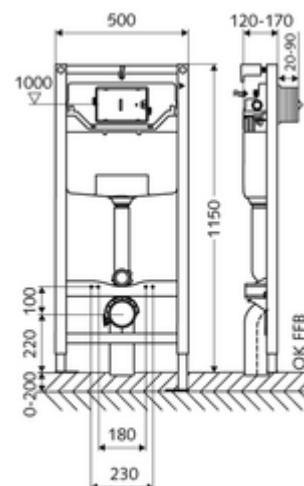

WC-Modul MONTUS Typ C 120

WC modul montážní výška 115 cm s podomítkovou splachovací nádrží 12 cm. Pro montáž na stěnu stojanu a nástěnnou montáž. Pro nástěnná, zavěšená WC s upevňovacím rozměrem 180 nebo 230 mm. Samonosný, práškově povlakovaný profilový ocelový rám s výškově přestavitelnými nožkami. Spoří vodu díky dvojčinnému splachování a zpožděném procesu napouštění (šetří cca 0,5 l/spláchnutí). Spouštění splachování elektronicky nebo mechanicky.

Obsah balení

- WC modul
  - Podomítková WC splachovací nádrž 12 cm, ovládání zepředu
  - Rohový ventil s regulační funkcí G 1/2 vnější závit, třída hlučnosti I
  - Pozinkované, výškově nastavitelné montážní patky 0 - 20 cm s protiskluzem
- Upevňovací materiál pro montáž WC (upevňovací čepy M 12 x 200 mm, ochranné hadice, plastová spojovací pouzdra, matice, podložky, krytky)
- Upevňovací materiál pro montážní nožky

Technické údaje

- Dvojčinné splachování: Úsporné splachování 3 l, splachovací množství nastavitelné 4/5/6/7 l (6 l přednastaveno)
- Zatížitelnost: max. 400 kg (při použití sady držáku na stěnu MONTUS)
- Přípojka odpadní vody: Ø 90/110 mm
- Přípojka splachovací trubky: Ø 45 mm
- Přípojka vody: DN 15 R 1/2 vnější závit (střed zadní strany)
- Vývod odpadní vody: Ø 90/110 mm
- materiál: Rám ocel
- povrch: Rám s práškovým povlakem
- rozměry: B 50 cm x v 115 cm
- Certifikáty: Belgaqua

údaje o dodání

- hmotnost: 12,72 kg/kus
- jednotka balení: 1

nutné příslušenství

Při montáži na stěnu

sada upevnění na stěnu MONTUS (120 - 170 mm)

sada upevnění na stěnu MONTUS (150 - 210 mm)

Pro mechanické spuštění

obj. č.: 03 001 00 99

obj. č.: 03 071 00 99 nebo

obj. č.: 03 077 00 99 nebo

obj. č.: 03 119 06 99 nebo

obj. č.: 03 119 64 99 nebo

obj. č.: 03 119 15 99 nebo

obj. č.: 03 120 06 99 nebo

obj. č.: 03 120 64 99 nebo

obj. č.: 03 120 15 99 nebo

obj. č.: 03 121 06 99 nebo

obj. č.: 03 121 64 99 nebo