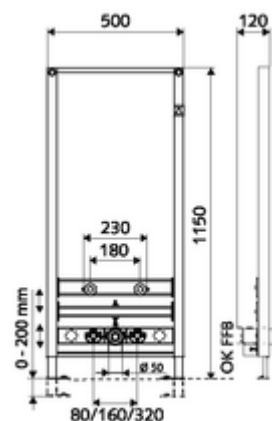

Číslo položky: 03 067 00 99

Bidet-Modul MONTUS

Modul bidetu montážní výška 115 cm. Pro montáž na stěnu stojanu a nástěnnou montáž. Samonosný, práškově povlakovaný profilový ocelový rám s výškově přestavitelnými nožkami a traverzami.

Obsah balení

- modul bidet
  - Traverza pro upevnění bidetu 180/230 mm, výškově přestavitelná
  - Traverza s odhlučnými přípojkami rohových ventilů 80/160/320 mm, s krycí zátkou, výškově přestavitelná
  - Výškově stavitelné montážní nožky 0-20 cm
  - Traverza pro koleno odtoku a krycí zátku, výškově přestavitelná
- Upeňovací materiál pro montáž bidetu (upeňovací čepy M 12 x 200 mm, ochranná hadice, plastová spojovací pouzdra, matice, podložky, krytky)
- Upeňovací materiál pro montážní nožky

Technické údaje

- materiál: Rám ocel
- povrch: Rám s práškovým povlakem
- rozměry: B 50 cm x v 115 cm
- Přípojka odpadní vody: Ø 50 mm
- Přípojka vody: 2x DN 15 G 1/2 vnější závit (dole)
- Vývod odpadní vody: Ø 50/40 mm (zakrácením)
- Vývod vody: 2x DN 15 G 1/2 vnitřní závit

údaje o dodání

- hmotnost: 12,88 kg/kus
- jednotka balení: 1

nutné příslušenství

Při montáži na stěnu

sada upevnění na stěnu MONTUS (120 - 170 mm)
sada upevnění na stěnu MONTUS (150 - 210 mm)

obj. č.: 03 071 00 99 nebo
obj. č.: 03 077 00 99 nebo