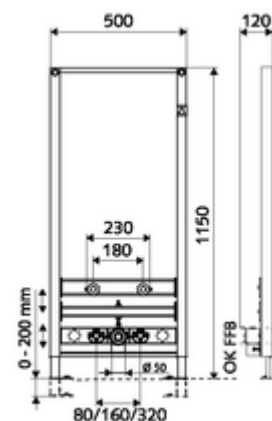

Číslo položky: 03 067 00 99

Bidet-Modul MONTUS

Modul bidetu montážní výška 115 cm. Pro montáž na stěnu stojanu a nástěnnou montáž. Samonosný, práškově povlakovaný profilový ocelový rám s výškově přestavitelnými nožkami a traverzami.

Obsah balení

- modul bidet
  - Traverza pro upevnění bidetu 180/230 mm, výškově přestavitelná
  - Traverza s odhlučnými přípojkami rohových ventilů 80/160/320 mm, s krycí zátkou, výškově přestavitelná
  - Výškově stavitelné montážní nožky 0-20 cm
  - Traverza pro koleno odtoku a krycí zátku, výškově přestavitelná
- Upevňovací materiál pro montáž bidetu (upevňovací čepy M 12 x 200 mm, ochranná hadice, plastová spojovací pouzdra, matice, podložky, krytky)
- Upevňovací materiál pro montážní nožky

Technické údaje

- materiál: Rám ocel
- povrch: Rám s práškovým povlakem
- rozměry: B 50 cm x v 115 cm
- Přípojka odpadní vody: Ø 50 mm
- Přípojka vody: 2x DN 15 G 1/2 vnější závit (dole)
- Vývod odpadní vody: Ø 50/40 mm (zakrácením)
- Vývod vody: 2x DN 15 G 1/2 vnitřní závit

údaje o dodání

- hmotnost: 12,88 kg/kus
- jednotka balení: 1

nutné příslušenství

Při montáži na stěnu

sada upevnění na stěnu MONTUS (120 - 170 mm)
sada upevnění na stěnu MONTUS (150 - 210 mm)

obj. č.: 03 071 00 99 nebo
obj. č.: 03 077 00 99 nebo