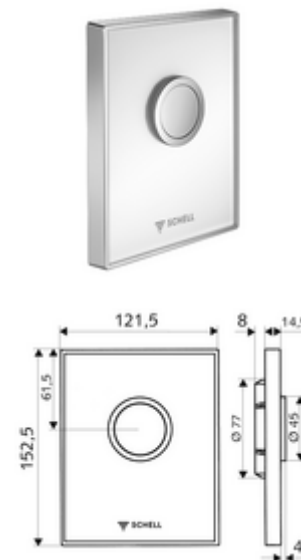

Číslo položky: 02 823 00 99

Pro podomítkové tlakové splachovače pisoárů SCHELL COMPACT II.

Obsah balení

- Designová ovládací deska z bezpečnostního skla
  - Ovládací tlačítko z mosazi
- samouzavírací kartuše s předfiltrem trysky
- montážní rám

Technické údaje

- splachovací množství nastavitelné: 1,0 - 6,0 l
- materiál: Aktivace mosaz, čelní deska bezpečnostní sklo (ESD), Rám plast
- povrch: Aktivace chrom, čelní deska bílá, Rám chrom
- rozměry čelní desky: B 121,5 mm x v 152,5 mm x h 14,5 mm

údaje o dodání

- hmotnost: 0,73 kg/kus
- jednotka balení: 1

nutné příslušenství

podomítkový Urinal tlakový splachovač COMPACT II

obj. č.: 03 075 00 99 nebo

obj. č.: 01 193 00 99 nebo

oznámení

- výrobek končí, dodáván do vyprodání zásob