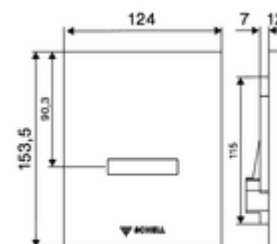

Číslo položky: 02 806 15 99

Urinal ovládání EDITION E

Bezdotykový infračervený senzor splachovacího zařízení. Pro podomítkové tlakové splachovače pisoárů SCHELL COMPACT II. Bateriový provoz. Vhodné pro propojení s SCHELL systémem vodního hospodaření SWS. Parametrizace pomocí SCHELL Single Control SSC.

Obsah balení

- čelní deska s okénkem infračerveného senzoru
- magnetický ventil 6 V s předfiltrem
- Montážní rám s infračerveným elektronickým senzorem, programovatelný
- Příhrádka na baterii 6 V, třída ochrany IP 65
- 4x AA alkalické baterie 1,5 V

Technické údaje

- možnost nastavení pomocí SWS SSC
  - Programování přes přibližovací reflex (vyp/zap)
  - Dosah senzoru (krátký/střední/dlouhý)
  - Doba splachování (1-15 s)
  - hygienický proplach (vyp/5-600 s, každých 1-240 hodin po posledním spláchnutí/ každých 1-240 hod)
  - Automatický stadiónový režim (vyp/1 s na uživatele, hlavní splachování po 20-60 s po posledním použití)
  - Proplach pachového uzávěru (vyp/1-240 h po posledním spláchnutí)
  - Energetický úsporný režim (vyp/1-254 h po posledním použití)
- možnost nastavení přiblížením ruky
  - Dosah senzoru (krátký/střední/dlouhý)
  - hygienický proplach (vyp/30 s, každých 24 hodin po posledním spláchnutí/ každých 24 hod)
  - Proplach (vyp/1 s)
  - Automatický stadiónový režim (vyp/1 s na uživatele)
  - Proplach pachového uzávěru (vyp/zap)
  - Doba splachování (1-15 s)
- materiál: čelní deska plast
- povrch: čelní deska bílá alpin
- rozměry čelní desky: B 124 mm x v 153,5 mm x h 12 mm

údaje o dodání

- hmotnost: 0,76 kg/kus
- jednotka balení: 1

nutné příslušenství

podomítkový Urinal tlakový splachovač COMPACT II

obj. č.: 01 193 00 99 nebo

obj. č.: 03 075 00 99 nebo