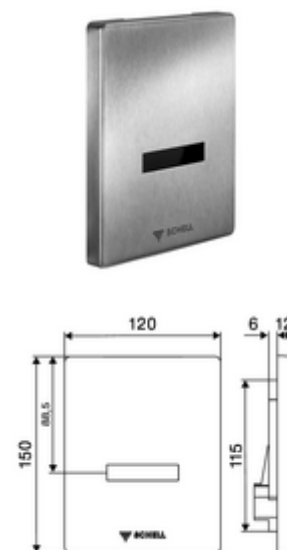

Obsah balení

- čelní deska s okénkem infračerveného senzoru
- magnetický ventil 6 V s předfiltrem
- Montážní rám s infračerveným elektronickým senzorem, programovatelný

Technické údaje

- možnost nastavení pomocí SWS SSC
 - Dosah senzoru (krátký/střední/dlouhý)
 - Programování přes přibližovací reflex (vyp/zap)
 - Doba splachování (1-15 s)
 - hygienický proplach (vyp/5-600 s, každých 1-240 hodin po posledním spláchnutí/ každých 1-240 hod)
 - Automatický stadiónový režim (vyp/1 s na uživatele, hlavní splachování po 20-60 s po posledním použití)
 - Proplach pachového uzávěru (vyp/1-240 h po posledním spláchnutí)
 - Energetický úsporný režim (vyp/1-254 h po posledním použití)
- možnost nastavení přiblížením ruky
 - Dosah senzoru (krátký/střední/dlouhý)
 - hygienický proplach (vyp/30 s, každých 24 hodin po posledním spláchnutí/ každých 24 hod)
 - Proplach (vyp/1 s)
 - Automatický stadiónový režim (vyp/1 s na uživatele)
 - Proplach pachového uzávěru (vyp/zap)
 - Doba splachování (1-15 s)
- materiál: čelní deska ušlechtilá ocel
- povrch: čelní deska kartáčovaná ušlechtilá ocel
- rozměry čelní desky: B 120 mm x v 150 mm x h 12 mm

údaje o dodání

- hmotnost: 0,68 kg/kus
- jednotka balení: 1

nutné příslušenství

podomítkový Urinal tlakový splachovač COMPACT II	obj. č.: 03 075 00 99 nebo
SWS Server	obj. č.: 01 193 00 99 nebo
SWS Bus-zdroj	obj. č.: 00 500 00 99
SWS Bus-Extender Kabel BE-K	obj. č.: 00 505 00 99
SWS Bus-Extender Funk BE-F	obj. č.: 00 501 00 99 nebo
Při propojení pomocí bezdrátového Bus-extendéru BE-F	obj. č.: 00 502 00 99 nebo
podomítkový zdroj 9 VDC, 100 - 240 VAC, 50 - 60 Hz	obj. č.: 01 315 00 99 nebo
lišťový zdroj 9 VDC, 100 - 240 VAC, 50 - 60 Hz	obj. č.: 01 582 00 99 nebo