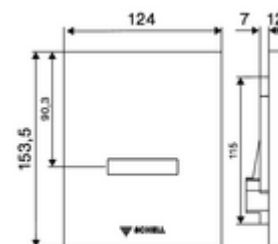

Číslo položky: 00 230 06 99

Urinal ovládání EDITION E

Bezdotykový infračervený senzor splachovacího zařízení. Pro podomítkové tlakové splachovače pisoárů SCHELL COMPACT II. Naplánováno pro propojení s SCHELL systémem vodního hospodaření SWS. Napájení napětím přes SWS nebo síťový zdroj (ve spojení s bezdrátovým Bus-extendérem BE-F).

Obsah balení

- čelní deska s okénkem infračerveného senzoru
- magnetický ventil 6 V s předfiltrem
- Montážní rám s infračerveným elektronickým senzorem, programovatelný

Technické údaje

- možnost nastavení pomocí SWS SSC
  - Dosah senzoru (krátký/střední/dlouhý)
  - Programování přes přibližovací reflex (vyp/zap)
  - Doba splachování (1-15 s)
  - hygienický proplach (vyp/5-600 s, každých 1-240 hodin po posledním spláchnutí/ každých 1-240 hod)
  - Automatický stadiónový režim (vyp/1 s na uživatele, hlavní splachování po 20-60 s po posledním použití)
  - Proplach pachového uzávěru (vyp/1-240 h po posledním spláchnutí)
  - Energetický úsporný režim (vyp/1-254 h po posledním použití)
- možnost nastavení přiblížením ruky
  - Dosah senzoru (krátký/střední/dlouhý)
  - hygienický proplach (vyp/30 s, každých 24 hodin po posledním spláchnutí/ každých 24 hod)
  - Proplach (vyp/1 s)
  - Automatický stadiónový režim (vyp/1 s na uživatele)
  - Proplach pachového uzávěru (vyp/zap)
  - Doba splachování (1-15 s)
- materiál: čelní deska plast
- povrch: čelní deska chrom
- rozměry čelní desky: B 124 mm x v 153,5 mm x h 12 mm

údaje o dodání

- hmotnost: 0,62 kg/kus
- jednotka balení: 1

nutné příslušenství

podomítkový Urinal tlakový splachovač COMPACT II
SWS Server
SWS Bus-zdroj
SWS Bus-Extender Kabel BE-K
SWS Bus-Extender Funk BE-F

Při propojení pomocí bezdrátového Bus-extendéru BE-F

podomítkový zdroj 9 VDC, 100 - 240 VAC, 50 - 60 Hz
lišťový zdroj 9 VDC, 100 - 240 VAC, 50 - 60 Hz
elektrický rozdělovač 9 VDC, 100 - 240 VAC, 50 - 60 Hz

obj. č.: 03 075 00 99 nebo
obj. č.: 01 193 00 99 nebo
obj. č.: 00 500 00 99
obj. č.: 00 505 00 99
obj. č.: 00 501 00 99 nebo
obj. č.: 00 502 00 99 nebo

obj. č.: 01 315 00 99 nebo
obj. č.: 01 582 00 99 nebo
obj. č.: 01 583 00 99 nebo