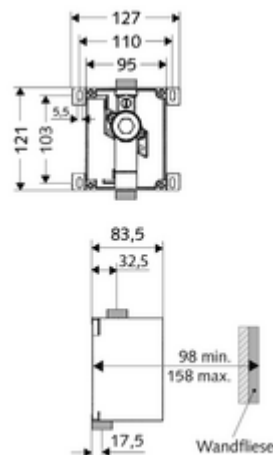

Obsah balení

- Masterbox
 - Podomítková splachovací armatura COMPACT II s předuzávěrem a těsnící zátkou
 - Sada pro hrubou vestavbu
- Čistící kryt

Technické údaje

- průtok: 0,8 - 5,0 bar
- Přípojka: DN 15 G 1/2 vnější závit
- Vývod: DN 15 G 1/2 vnější závit
- splachovací proud: 0,3 l/s
- materiál: Tělo plast, Vodní trasa mosaz s atestem pro pitnou vodu
- Certifikáty: certifikace DIN-DVGW zadána
- třída hluku: požadované