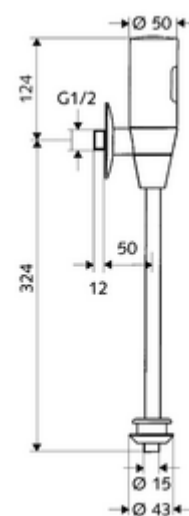

Technické údaje

- možnost nastavení pomocí SSC
  - Dosah senzoru (krátký/střední/dlouhý)
  - Doba splachování (1-15 s)
  - hygienický proplach (vyp/5-600 s, každých 1-240 hodin po posledním spláchnutí/ každých 1-240 hod)
  - Proplach (vyp/1 s, čas zablokování 5-60 min. po posledním splachování)
  - Automatický stadiónový režim (vyp/1 s na uživatele, hlavní splachování po 20-60 s po posledním použití)
  - Proplach pachového uzávěru (vyp/1-240 h po posledním spláchnutí)
  - Energetický úsporný režim (vyp/1-254 h po posledním použití)
- možnost nastavení přiblížením ruky
  - Dosah senzoru (krátký/střední/dlouhý)
  - hygienický proplach (vyp/30 s, každých 24 hodin po posledním spláchnutí/ každých 24 hod)
  - Proplach (vyp/1 s)
  - Automatický stadiónový režim (vyp/1 s na uživatele)
  - Proplach pachového uzávěru (vyp/zap)
  - Doba splachování (1-15 s)
- průtok: 1,0 - 5,0 bar
- Přípojka: DN 15 G 1/2 vnější závit
- Vývod: Vnitřní spojka Ø 43 mm (splachovací trubka Ø 15 mm)
- splachovací proud: 0,3 l/s, podle DIN EN 12541
- materiál: Díly vedoucí vodu mosaz s atestem pro pitnou vodu
- povrch: chrom
- Certifikáty: PA-IX 8952/II, Belgaqua
- třída hluku: II, při 100% průtoku

údaje o dodání

- hmotnost: 1,27 kg/kus
- jednotka balení: 1

doporučené příslušenství

splachovací trubka Ø 15 mm

obj. č.: 50 744 06 99