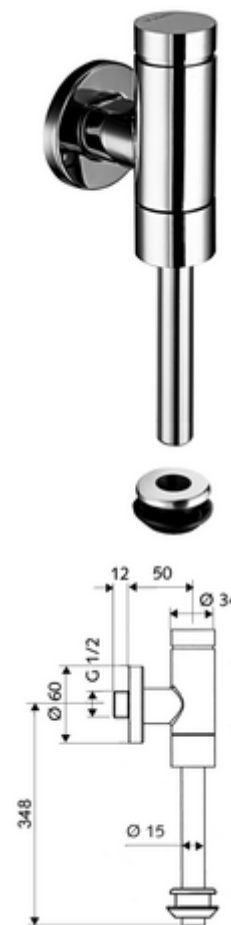

Číslo položky: 02 478 06 99

nástěnný urinal-tlakový splachovač SCHELLOMAT Basic, DN 15 model Benelux

Celokovové provedení s mosazným tlačítkem. Ve shodě s EN 12541.

Obsah balení

- Nástěnný tlakový splachovač pisoárů
  - samouzavírací kartuše s předfiltrem trysky
- vnější spojka pisoáru
- posuvná rozeta Ø 60 mm
- splachovací trubka Ø 15 mm x 314 mm, s přerušovačem potrubí

Technické údaje

- průtok: 0,8 - 5,0 bar
- Přípojka: DN 15 G 1/2 vnější závit
- Vývod: Splachovací trubka Ø 15 mm
- splachovací proud: 0,0 - 0,3 l/s
- splachovací množství nastavitelné: 1,0 - 6,0 l
- materiál: Díly vedoucí vodu mosaz s atestem pro pitnou vodu, plast
- povrch: chrom
- Certifikáty: PA-IX 9892/II, DIN-DVGW, Belgaqua
- třída hluku: II, při 100% průtoku

údaje o dodání

- hmotnost: 0,84 kg/kus
- jednotka balení: 1

doporučené příslušenství

splachovací trubka Ø 15 mm
Modul pisoáru MONTUS

obj. č.: 50 744 06 99
obj. č.: 03 090 00 99